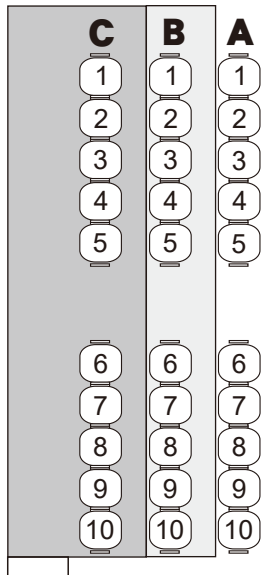

22 23 24 25 26 27 **B** 28 29 30 31 32 33

21 22 23 24 25 26 27 **A** 28 29 30 31 32 33 34

Operator

2026年 9月4日(金)～ 13日(日)
「呪怨 THE LIVE-再念-」客席図

この座席図は前売開始時に設定したものを掲載しております。
 実際の公演時には演出の都合、または公演収録用のカメラ設置等のため
 予告なく座席配置の一部を変更・削除する場合がございますので、
 予めご了承ください。