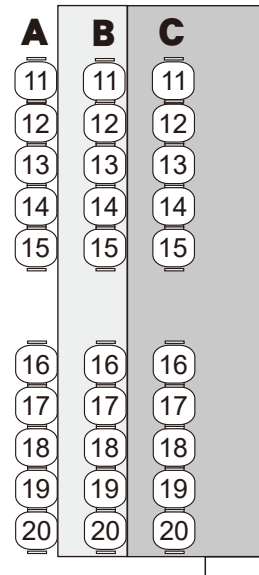

22 23 24 25 26 27 **B** 28 29 30 31 32 33

21 22 23 24 25 26 27 **A** 28 29 30 31 32 33 34

Operator

2026年 9月4日(金)～ 13日(日)
「呪怨 THE LIVE-再念-」客席図

この座席図は前売開始時に設定したものを掲載しております。
 実際の公演時には演出の都合、または公演収録用のカメラ設置等のため
 予告なく座席配置の一部を変更・削除する場合がございますので、
 予めご了承ください。