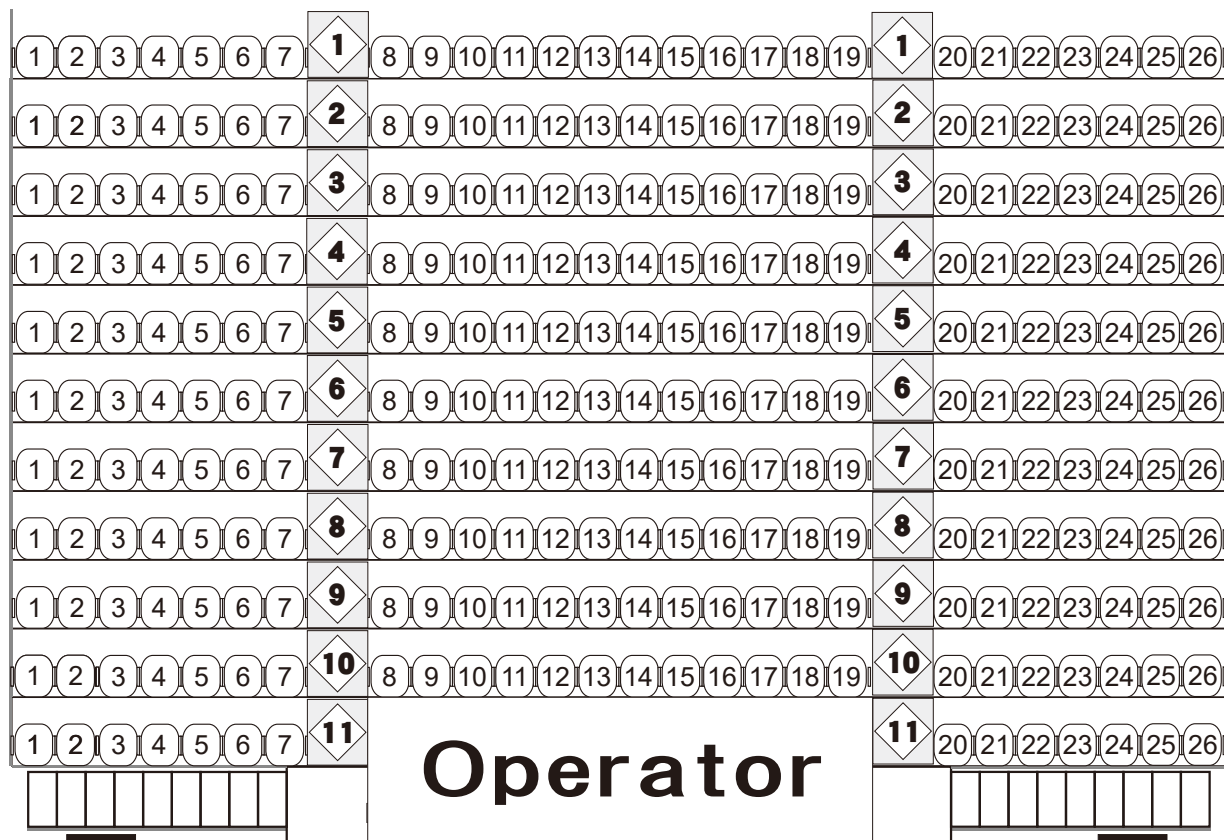

22 23 24 25 26 27 **B** 28 29 30 31 32 33

21 22 23 24 25 26 27 **A** 28 29 30 31 32 33 34

Operator

2026年 9月4日(金)～ 13日(日)
「呪怨 THE LIVE-再念-」客席図

この座席図は前売開始時に設定したものを掲載しております。
 実際の公演時には演出の都合、または公演収録用のカメラ設置等のため
 予告なく座席配置の一部を変更・削除する場合がございますので、
 予めご了承ください。