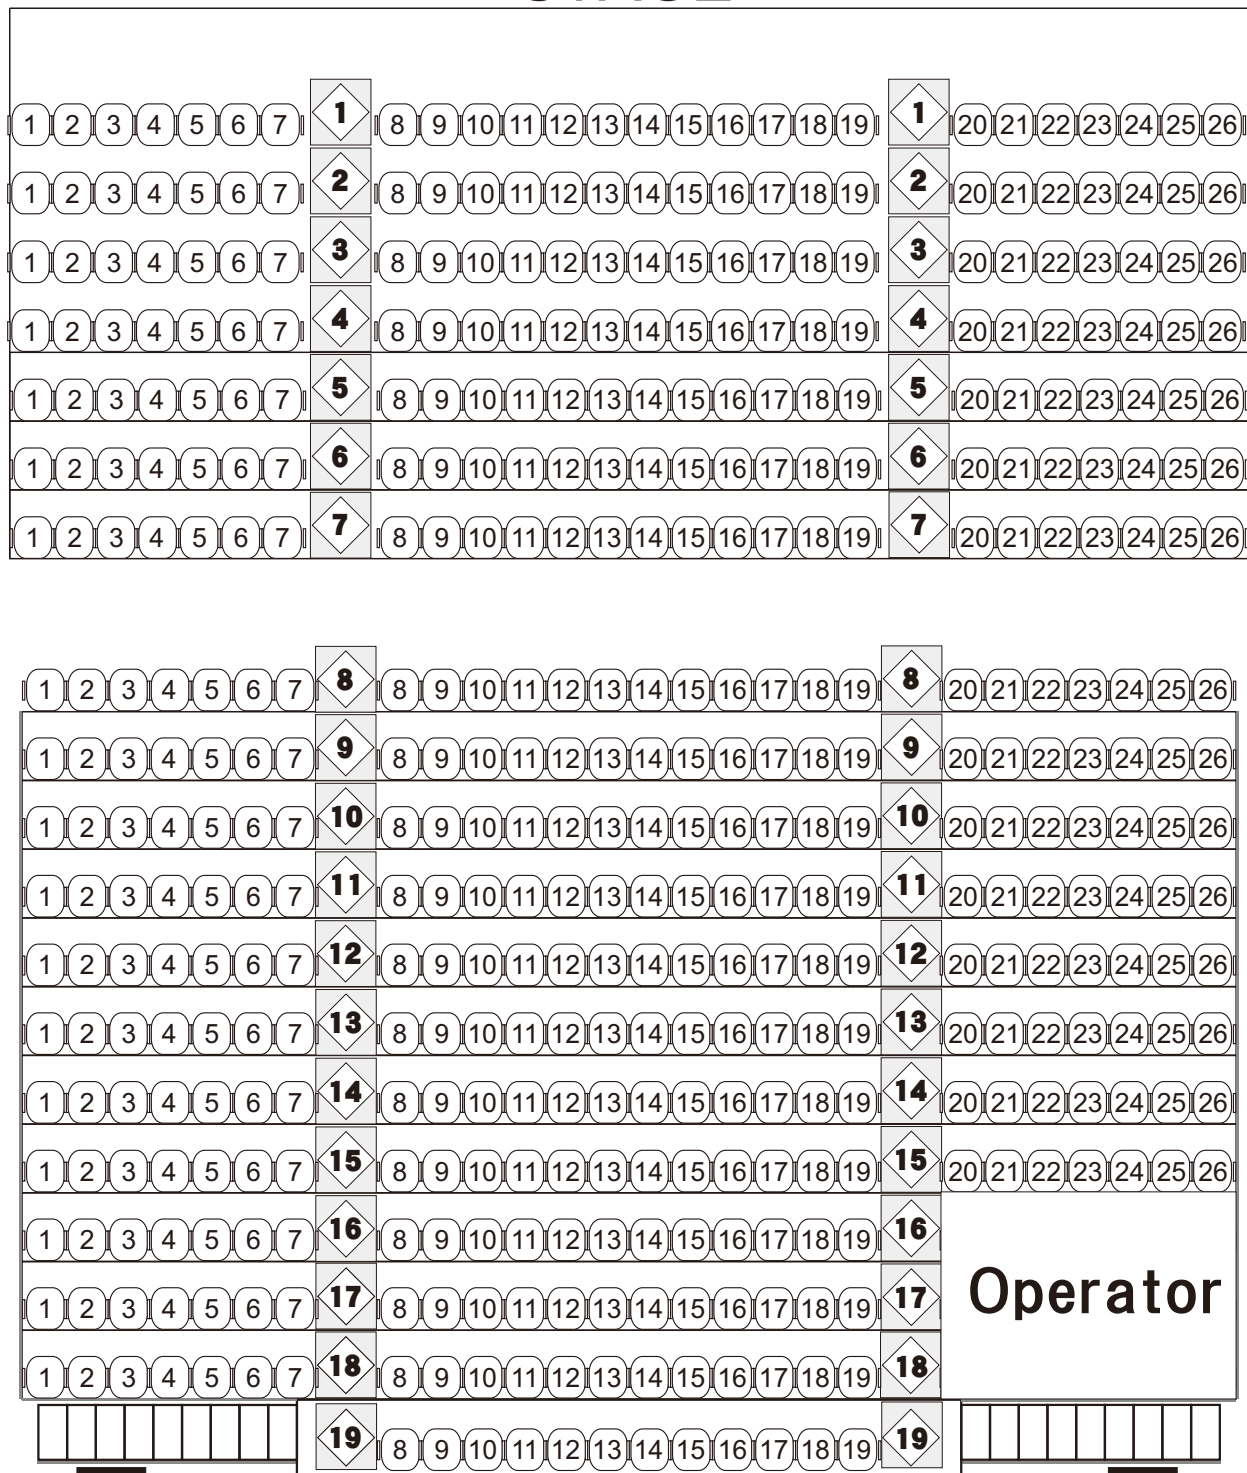

STAGE

2026年 10月 12日(月)
 庄野真代デビュー50周年記念コンサート
 ~Domestic Mayo Line 2026 in Tokyo
 座席図

この座席図は前売販売開始時に設定したものを掲載しております。
 実際の公演時には演出の都合、または公演収録用のカメラ設置等のため
 予告なく座席配置の一部を変更・削除する場合がございますので、
 予めご了承ください。