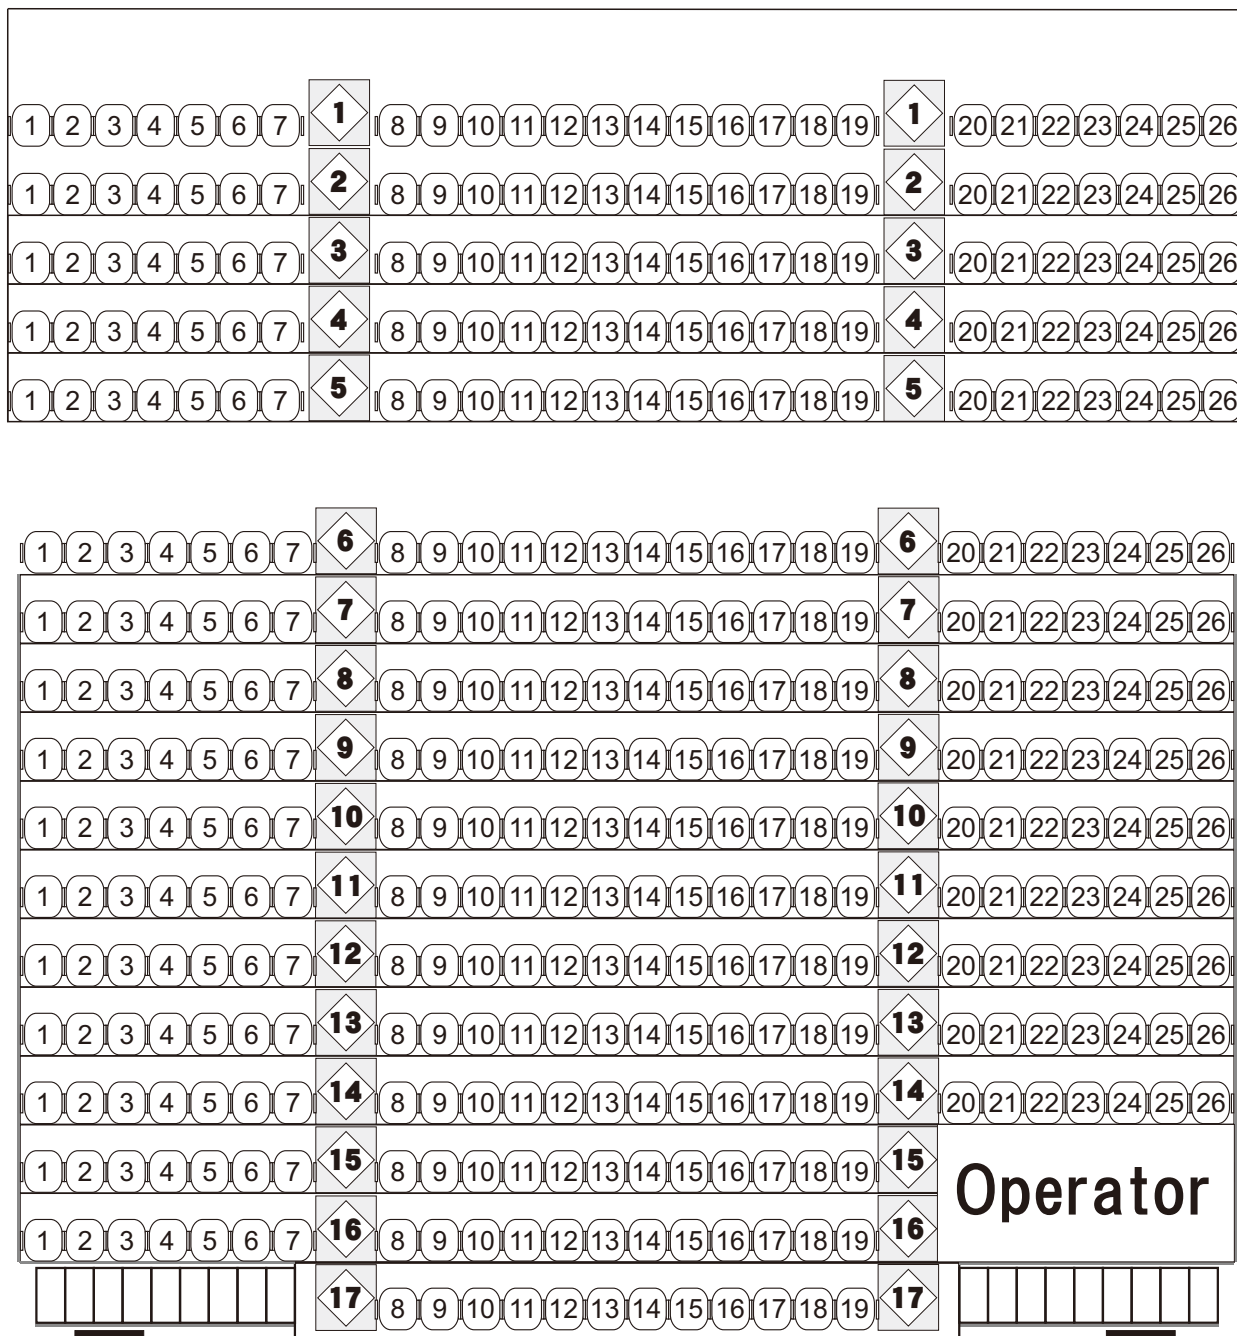

# STAGE

2024年 5月 30日 ~ 6月 2日  
bpm本公演『シーサイド・スーサイド』 座席図

この座席図は前売販売開始時に設定したものを掲載しております。  
実際の公演時には演出の都合、または公演収録用のカメラ設置等のため  
予告なく座席配置の一部を変更・削除する場合がございますので、  
予めご了承ください。