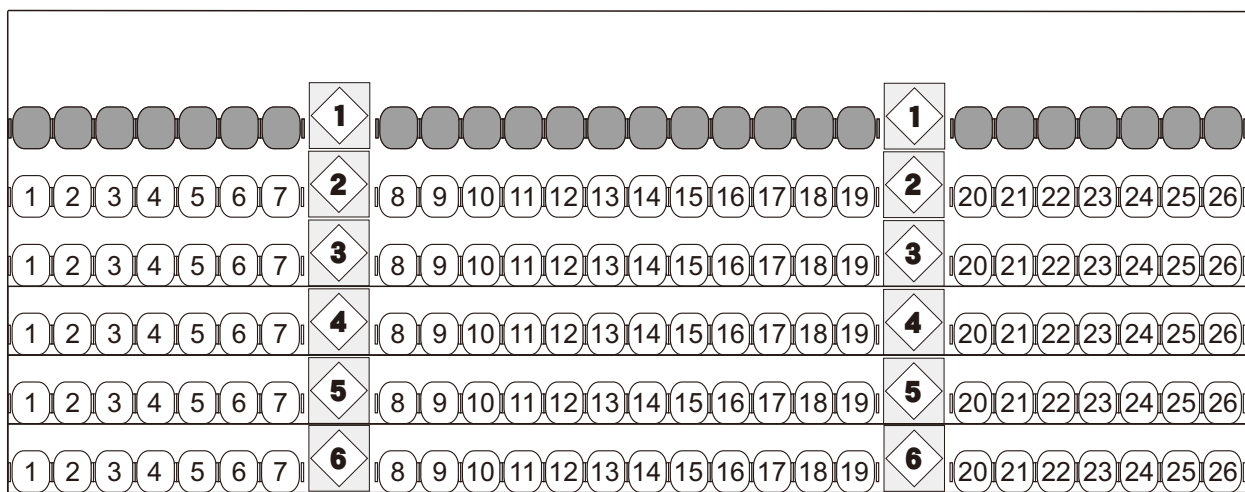

STAGE

2022年 4月 8日(金)～ 10日(日)
 ピュアーマリー公演「新★名探偵ポワロ」座席図

この座席図は前売販売開始時に設定したものを掲載しております。
 実際の公演時には演出の都合、または公演収録用のカメラ設置等のため
 予告なく座席配置の一部を変更・削除する場合がございますので、
 予めご了承ください。