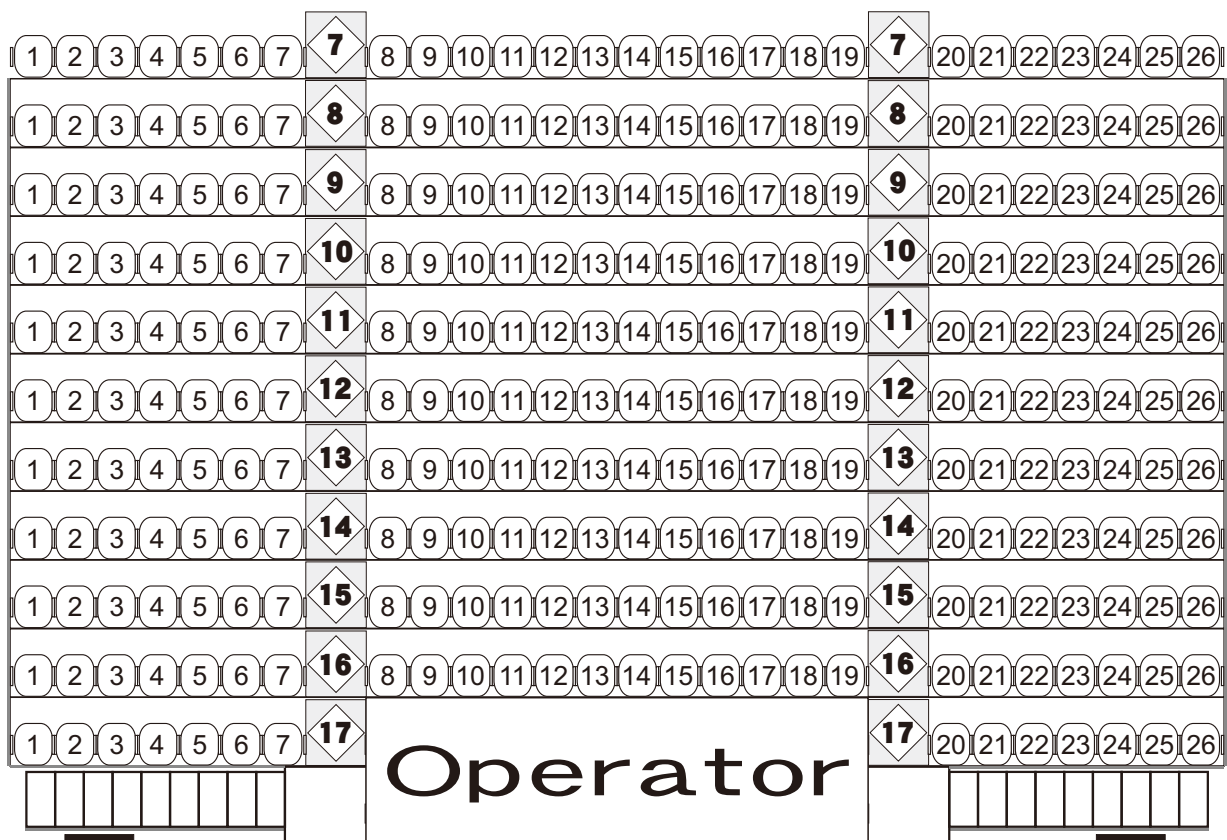

STAGE

2022年 4月 8日(金)～ 10日(日)
 ピュアーマリー公演「新★名探偵ポワロ」座席図

この座席図は前売販売開始時に設定したものを掲載しております。
 実際の公演時には演出の都合、または公演収録用のカメラ設置等のため
 予告なく座席配置の一部を変更・削除する場合がございますので、
 予めご了承ください。