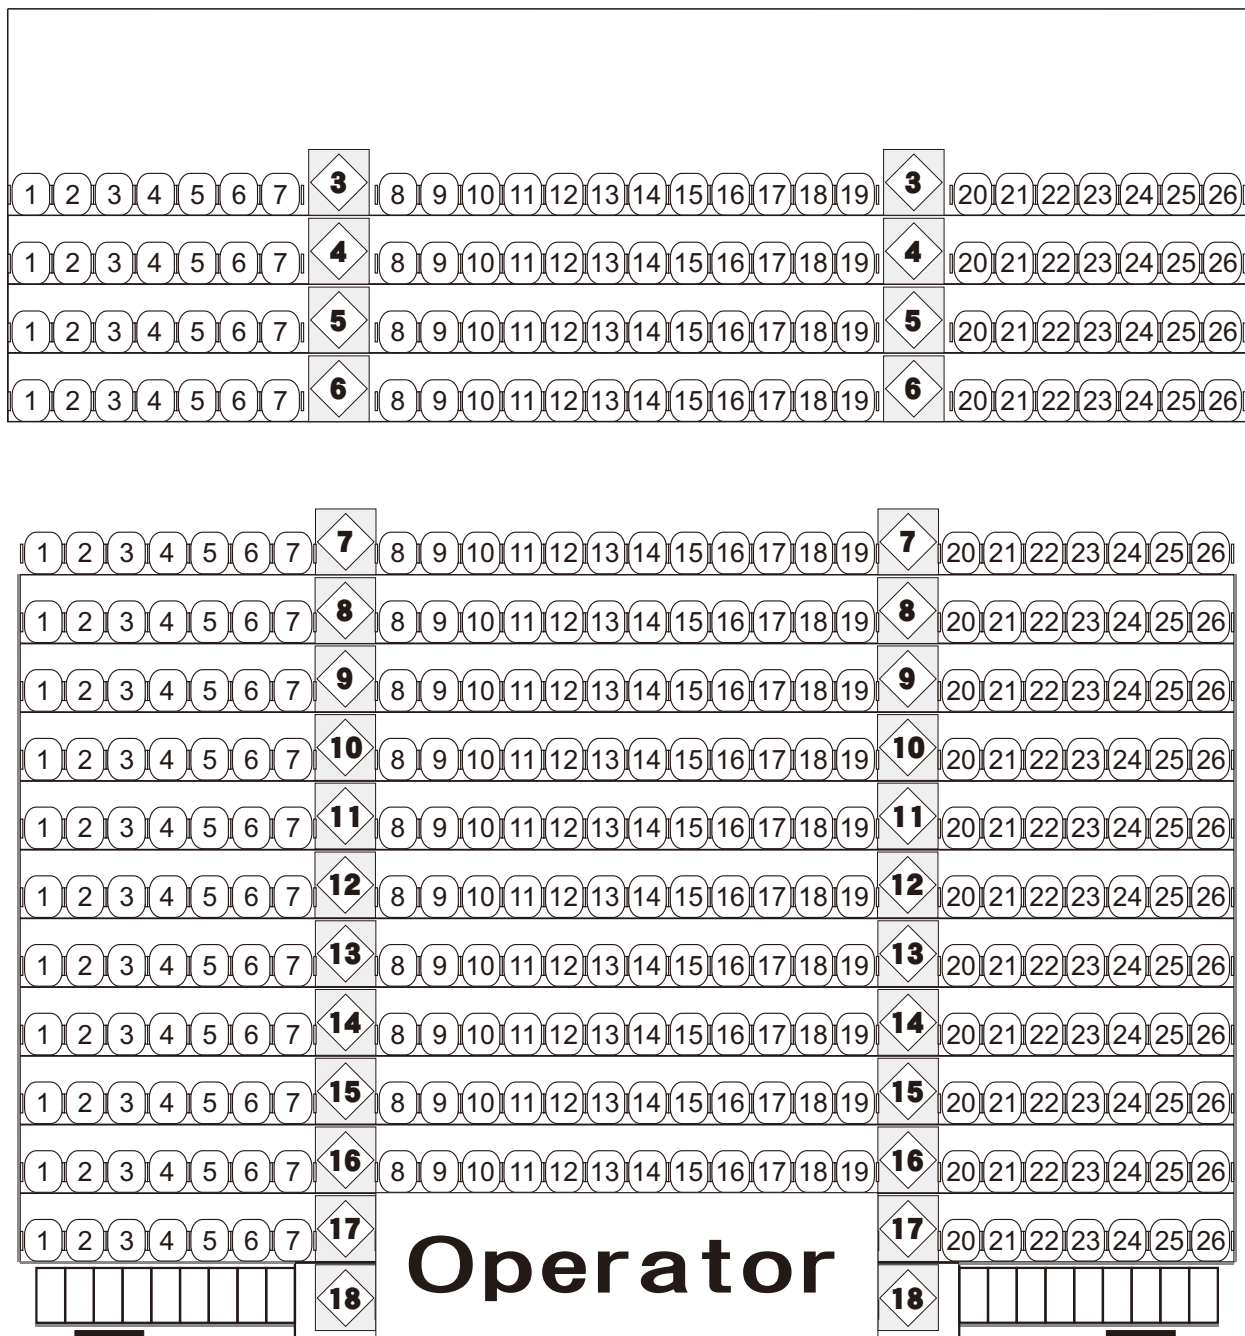

# STAGE

2021年 2月 10日(水)~2月 14日(日)  
『ABS0-METAL2 ~群盲の逆襲~』 座席図

この座席図は前売販売開始時に設定したものを掲載しております。  
実際の公演時には演出の都合、または公演収録用のカメラ設置等のため  
予告なく座席配置の一部を変更・削除する場合がございますので、  
予めご了承ください。