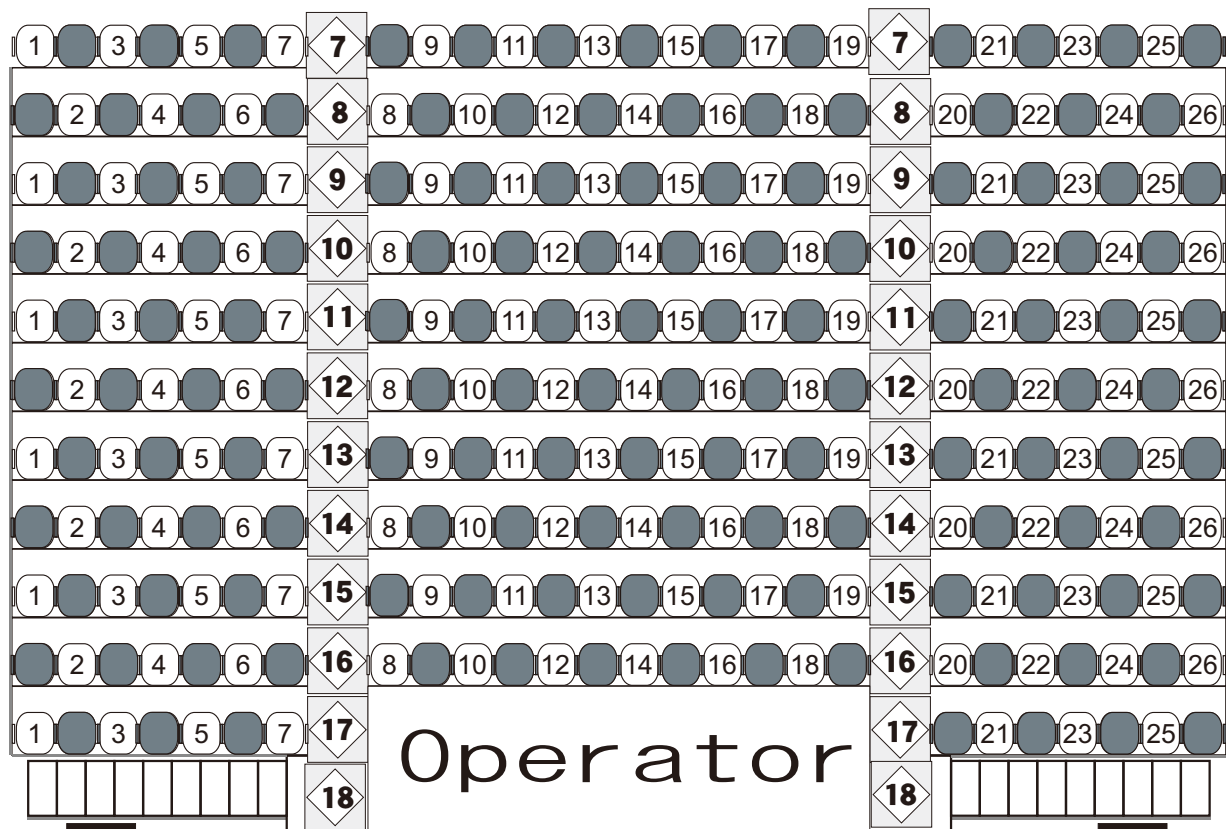

STAGE

2021年2月27日(土) スペース・ゼロ寄席 VOL. 29  
 ~節と・話りと・大笑い・話芸大集合~

この座席図は前売開始時に設定したものを掲載しております。  
 実際の公演時には演出の都合、または公演収録用のカメラ設置等のため  
 予告なく座席配置の一部を変更・削除する場合がございますので、  
 予めご了承ください。