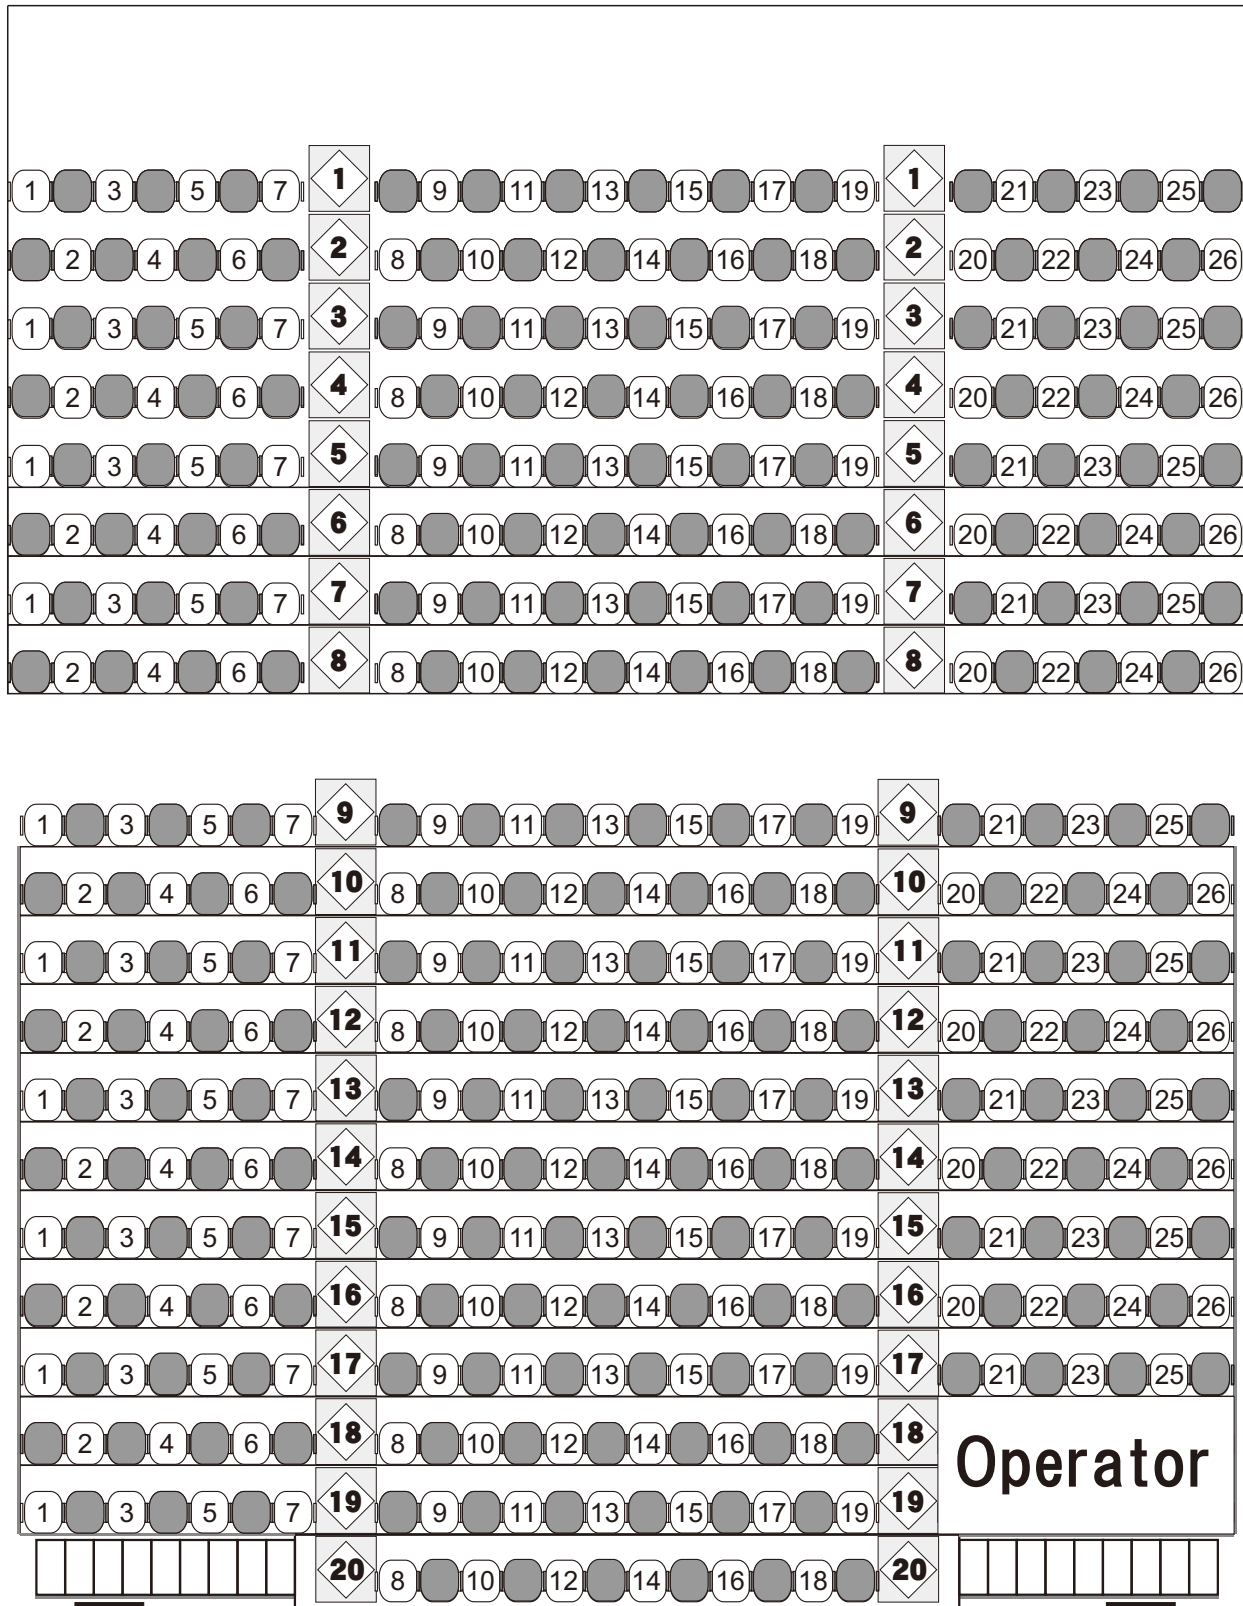

STAGE

2020年 11月 14日(土)~23日(月)
『岸和田少年愚連隊~あの頃のハートは今もある~(2020年 秋の陣)』座席図

この座席図は前売販売開始時に設定したものを掲載しております。
実際の公演時には演出の都合、または公演収録用のカメラ設置等のため
予告なく座席配置の一部を変更・削除する場合がございますので、
予めご了承ください。