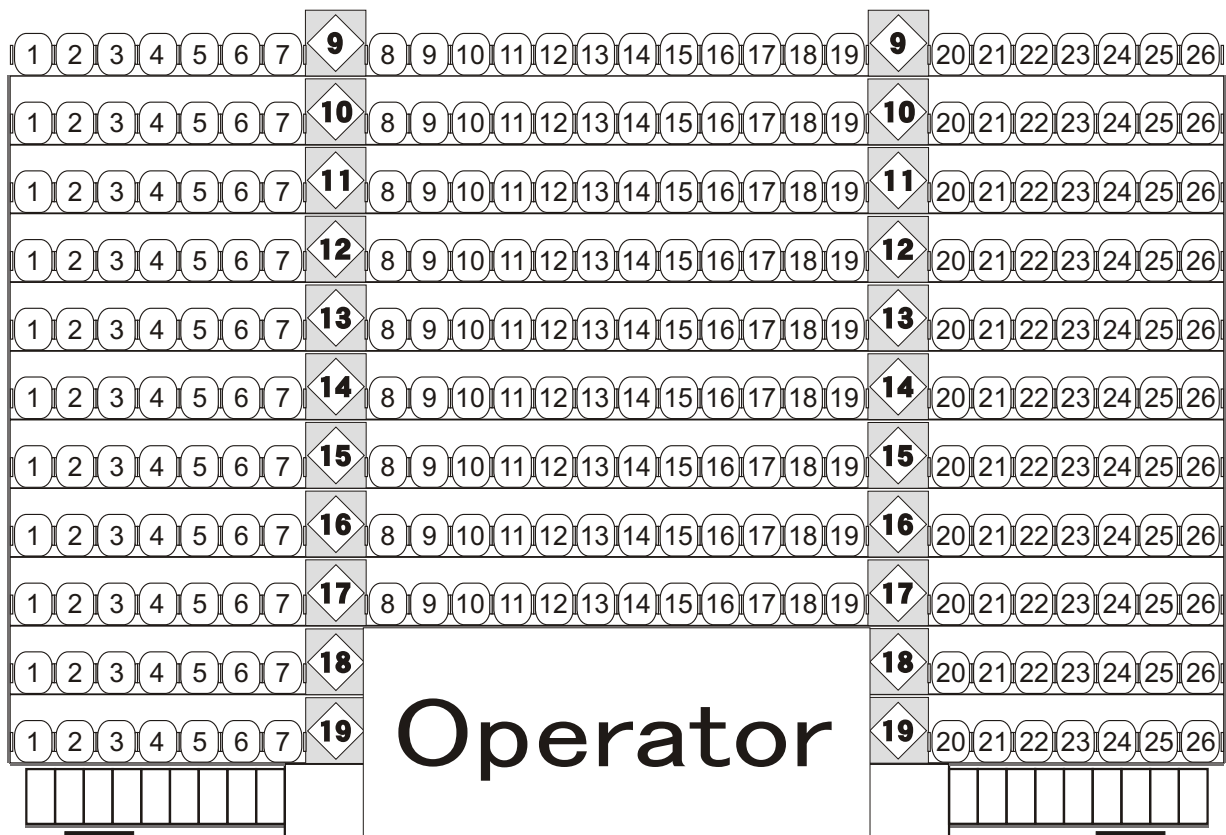

# STAGE

2020年2月6日(木)～16日(日)  
『UMEBOU 10th Anniversary  
**OFF THE WALL**』 座席図

この座席図は前売販売開始時に設定したものを掲載しております。  
実際の公演時には演出の都合、または公演収録用のカメラ設置等のため  
予告なく座席配置の一部を変更・削除する場合がございますので、  
予めご了承ください。