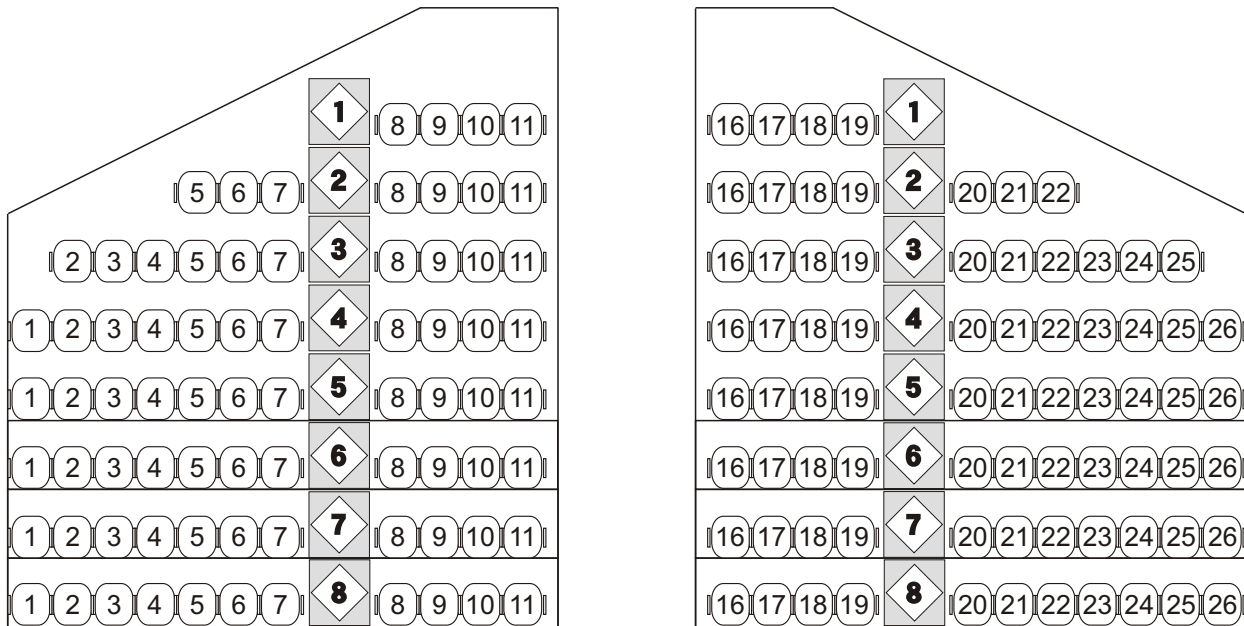

# STAGE

2020年2月6日(木)～16日(日)  
『UMEBOU 10th Anniversary  
**OFF THE WALL**』 座席図

この座席図は前売販売開始時に設定したものを掲載しております。  
実際の公演時には演出の都合、または公演収録用のカメラ設置等のため  
予告なく座席配置の一部を変更・削除する場合がございますので、  
予めご了承ください。