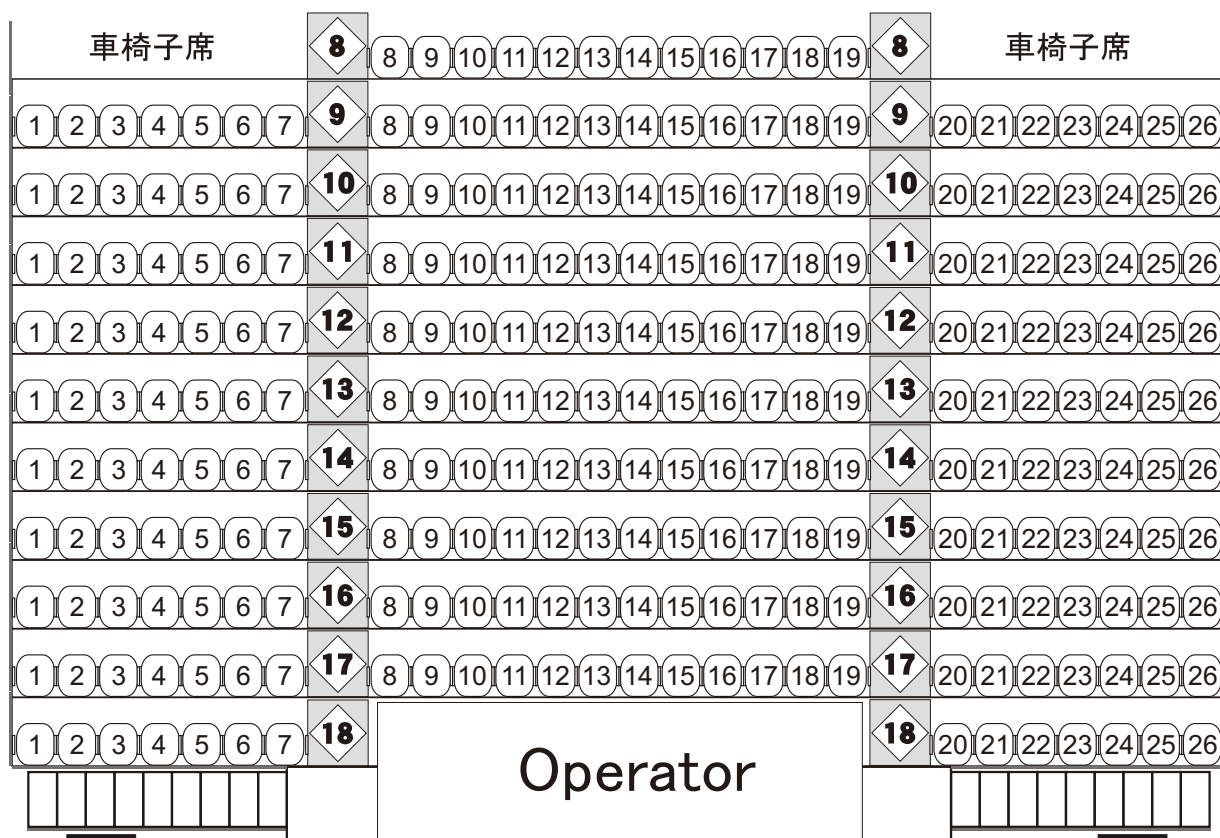

STAGE

2019年10月18・19日 『チャレフェス文化祭2019』座席図

この座席図は前売販売開始時に設定したものを掲載しております。
 実際の公演時には演出の都合、または公演収録用のカメラ設置等のため
 予告なく座席配置の一部を変更・削除する場合がございますので、
 予めご了承ください。