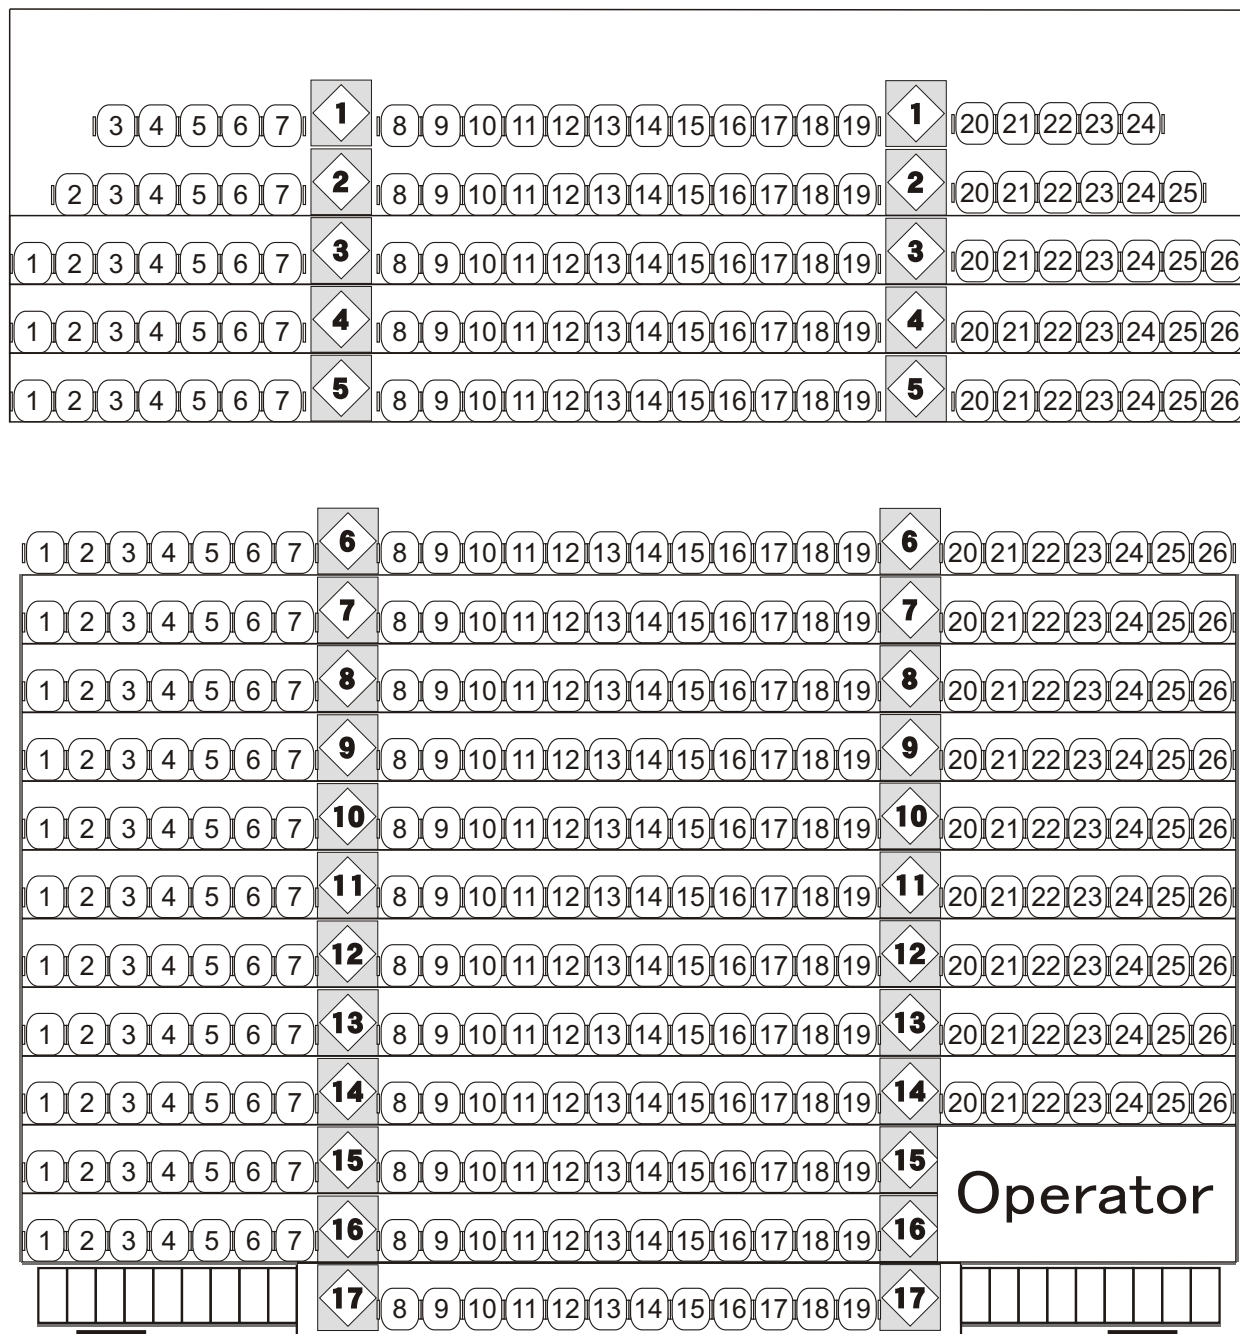

STAGE

2019年 8月17日(土)～25日(日) 舞台『この音とまれ!』 座席図

この座席図は前売販売開始時に設定したものを掲載しております。
 実際の公演時には演出の都合、または公演収録用のカメラ設置等のため
 予告なく座席配置の一部を変更・削除する場合がございますので、
 予めご了承ください。