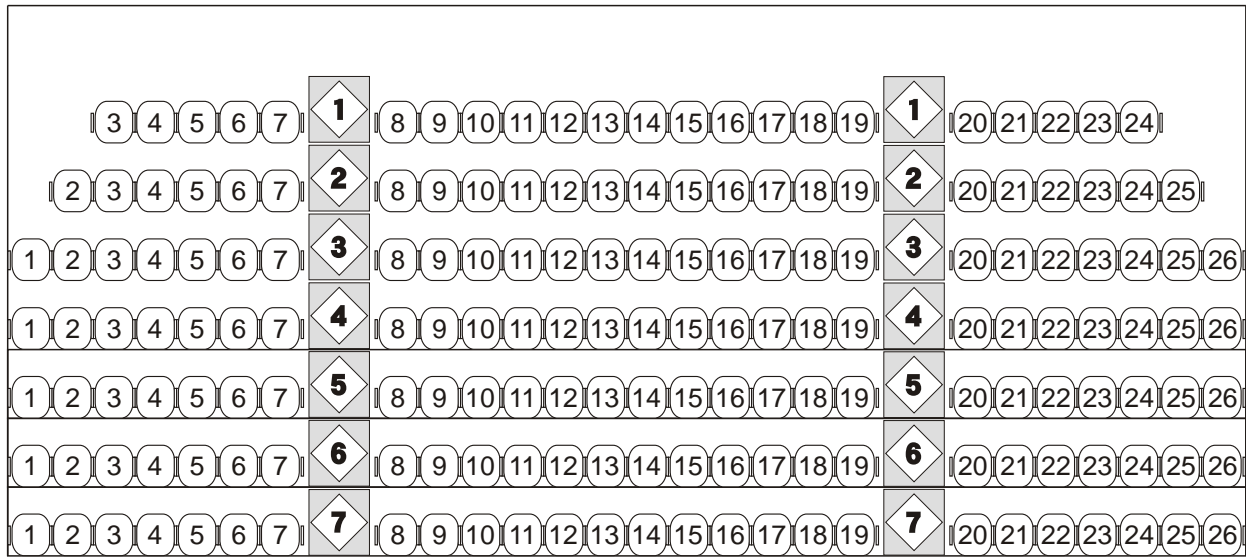

STAGE

2019年7月3日(水)～7日(日)
『ポリトゥスの蟲』座席図

この座席図は前売販売開始時に設定したものを掲載しております。
実際の公演時には演出の都合、または公演収録用のカメラ設置等のため
予告なく座席配置の一部を変更・削除する場合がございますので、
予めご了承ください。