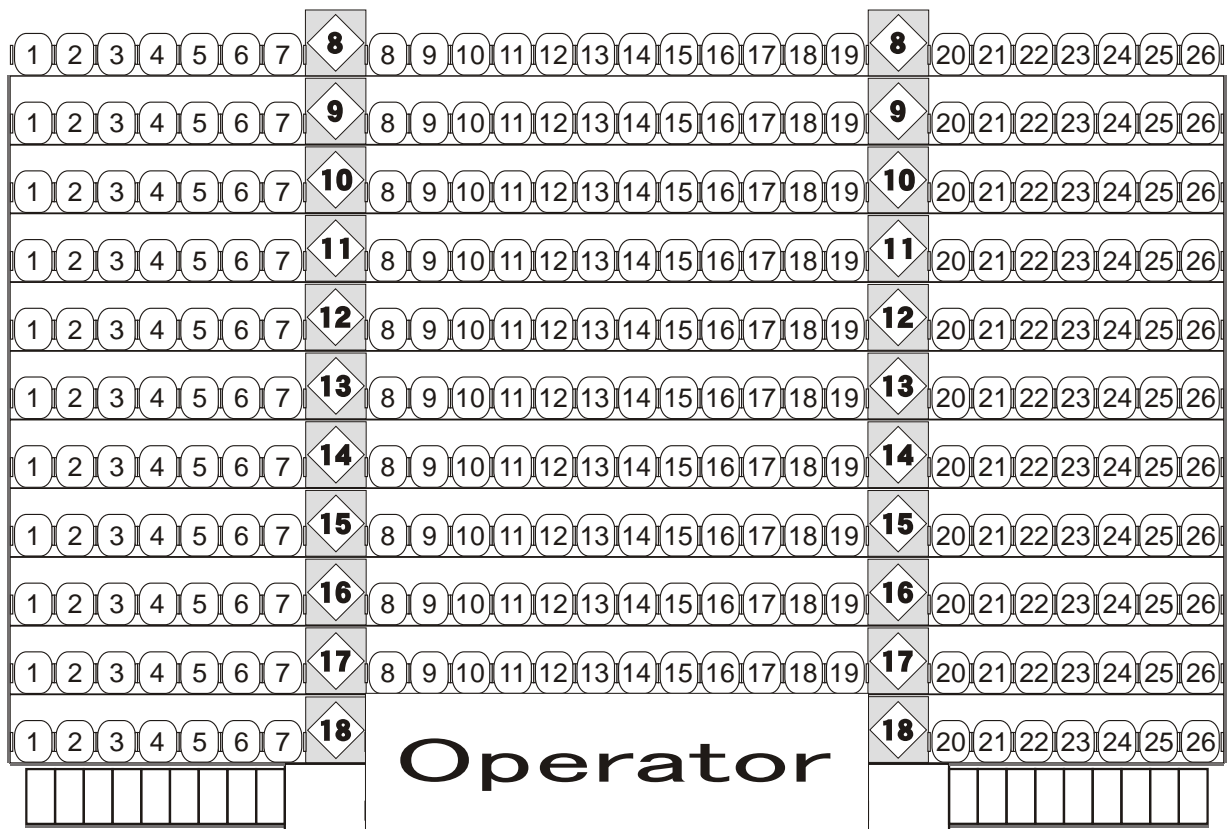

STAGE

2019年7月3日(水)～7日(日)
『ポリトゥスの蟲』座席図

この座席図は前売販売開始時に設定したものを掲載しております。
実際の公演時には演出の都合、または公演収録用のカメラ設置等のため
予告なく座席配置の一部を変更・削除する場合がございますので、
予めご了承ください。