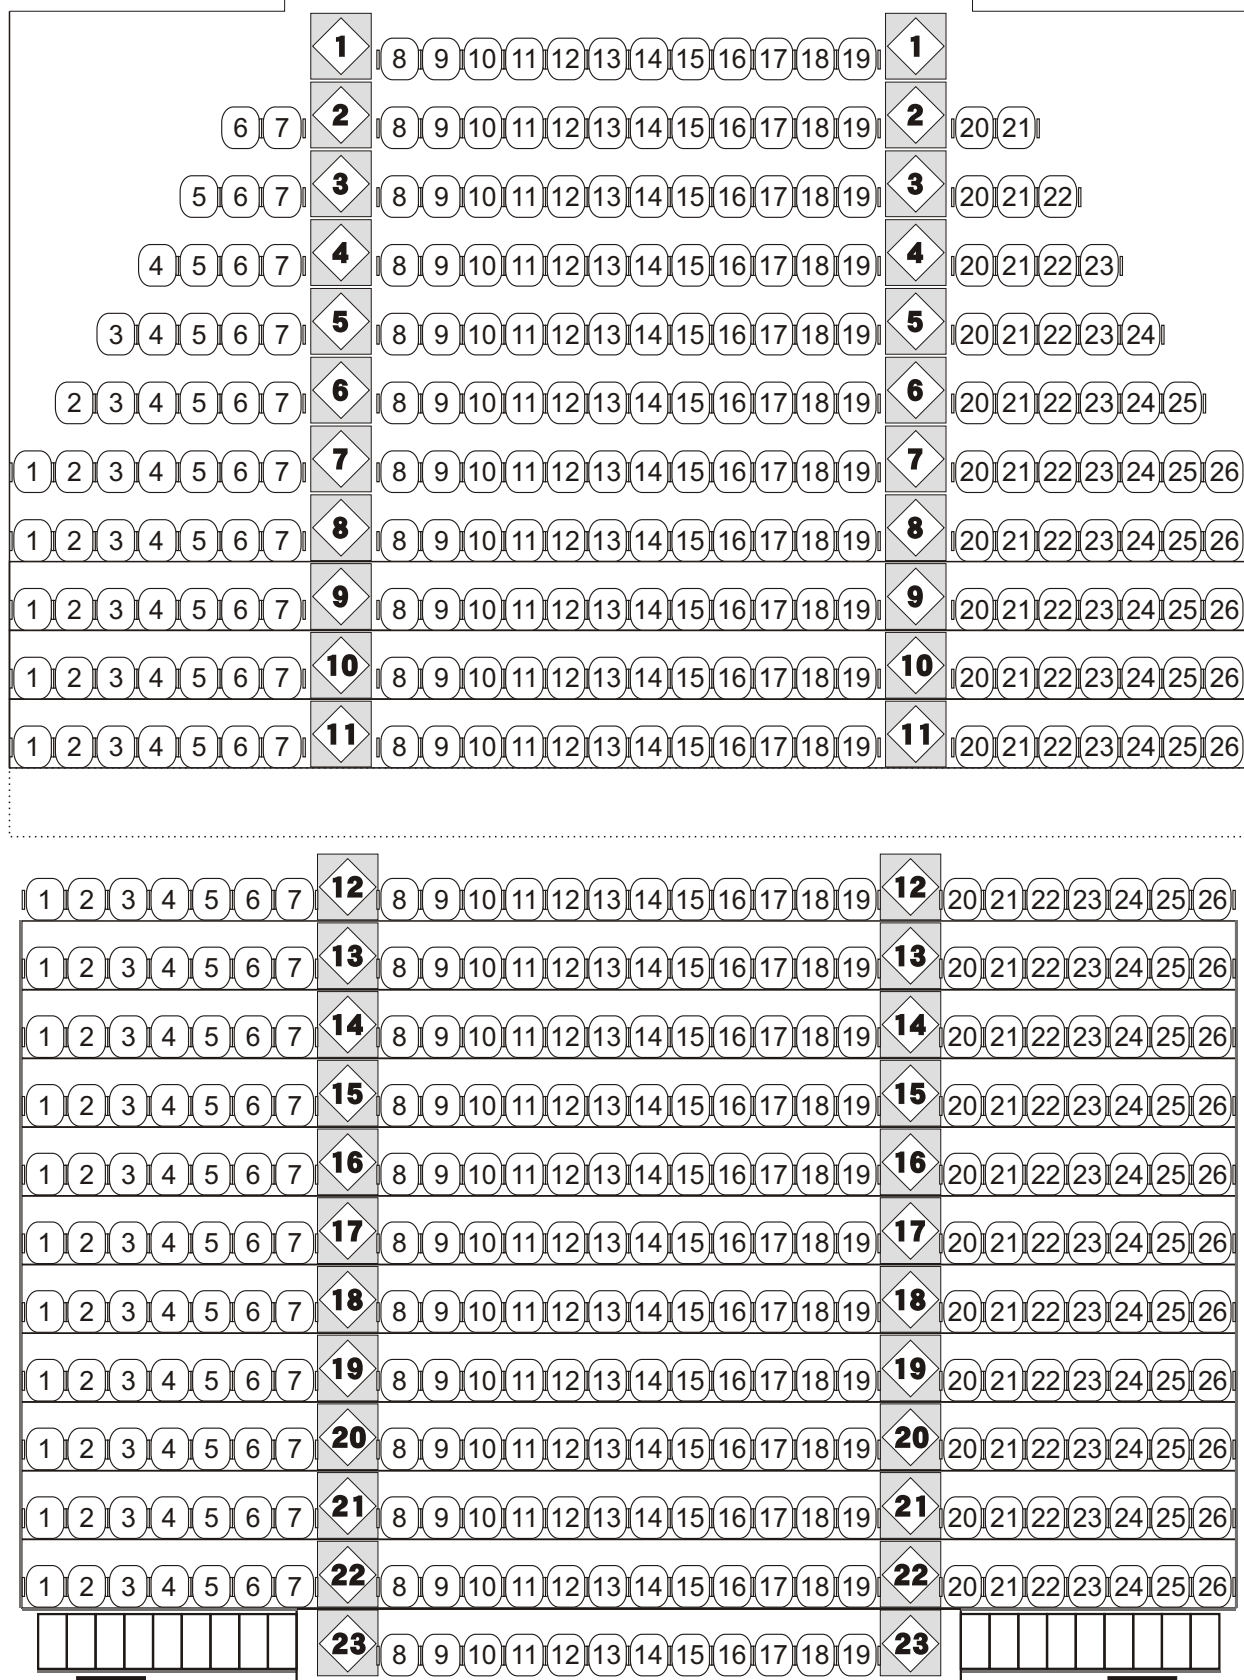

# STAGE

2019年8月29日(木)～9月1日(日)

『プリメラ フラメンコフェスティバル2019

Flamenco の New Wave Vol.19』 座席図

この座席図は前売販売開始時に設定したものを掲載しております。  
 実際の公演時には演出の都合、または公演収録用のカメラ設置等のため  
 予告なく座席配置の一部を変更・削除する場合がございますので、  
 予めご了承ください。