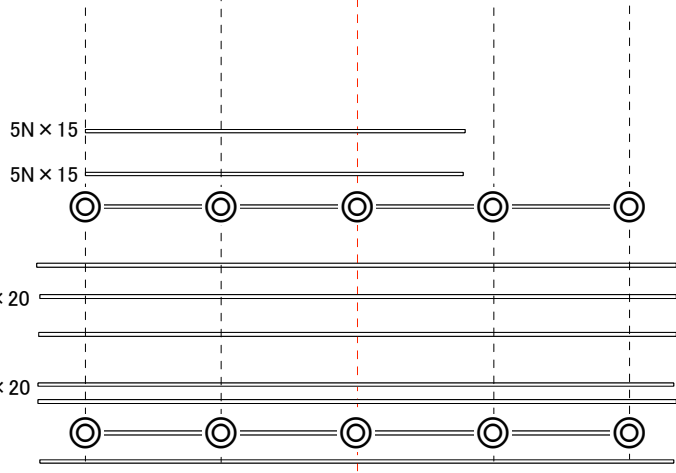

SPACE・ZERO 定式照明吊り込み図

- ・バラン時にはこの図の位置へ復帰をお願い致します。
- ・TCA～TCDの凸とTB2と4の凸はどちらも1kwですが機種が違います。
- ・500wの凸とF、LHとストリップライト、ミラーポール、マルチケーブル、スタンド類は3階ギャラリーにございます。
- ・ベースとハンガー、ケーブル類はステージ階にございます。

- 1KPC -40
- 1KPC -20
- 1KF -40
- 1KFQH -40
- S-F500w26° -24
- S-F500w36° -16
- S-F500w50° -8
- 客電UH-BOX-12