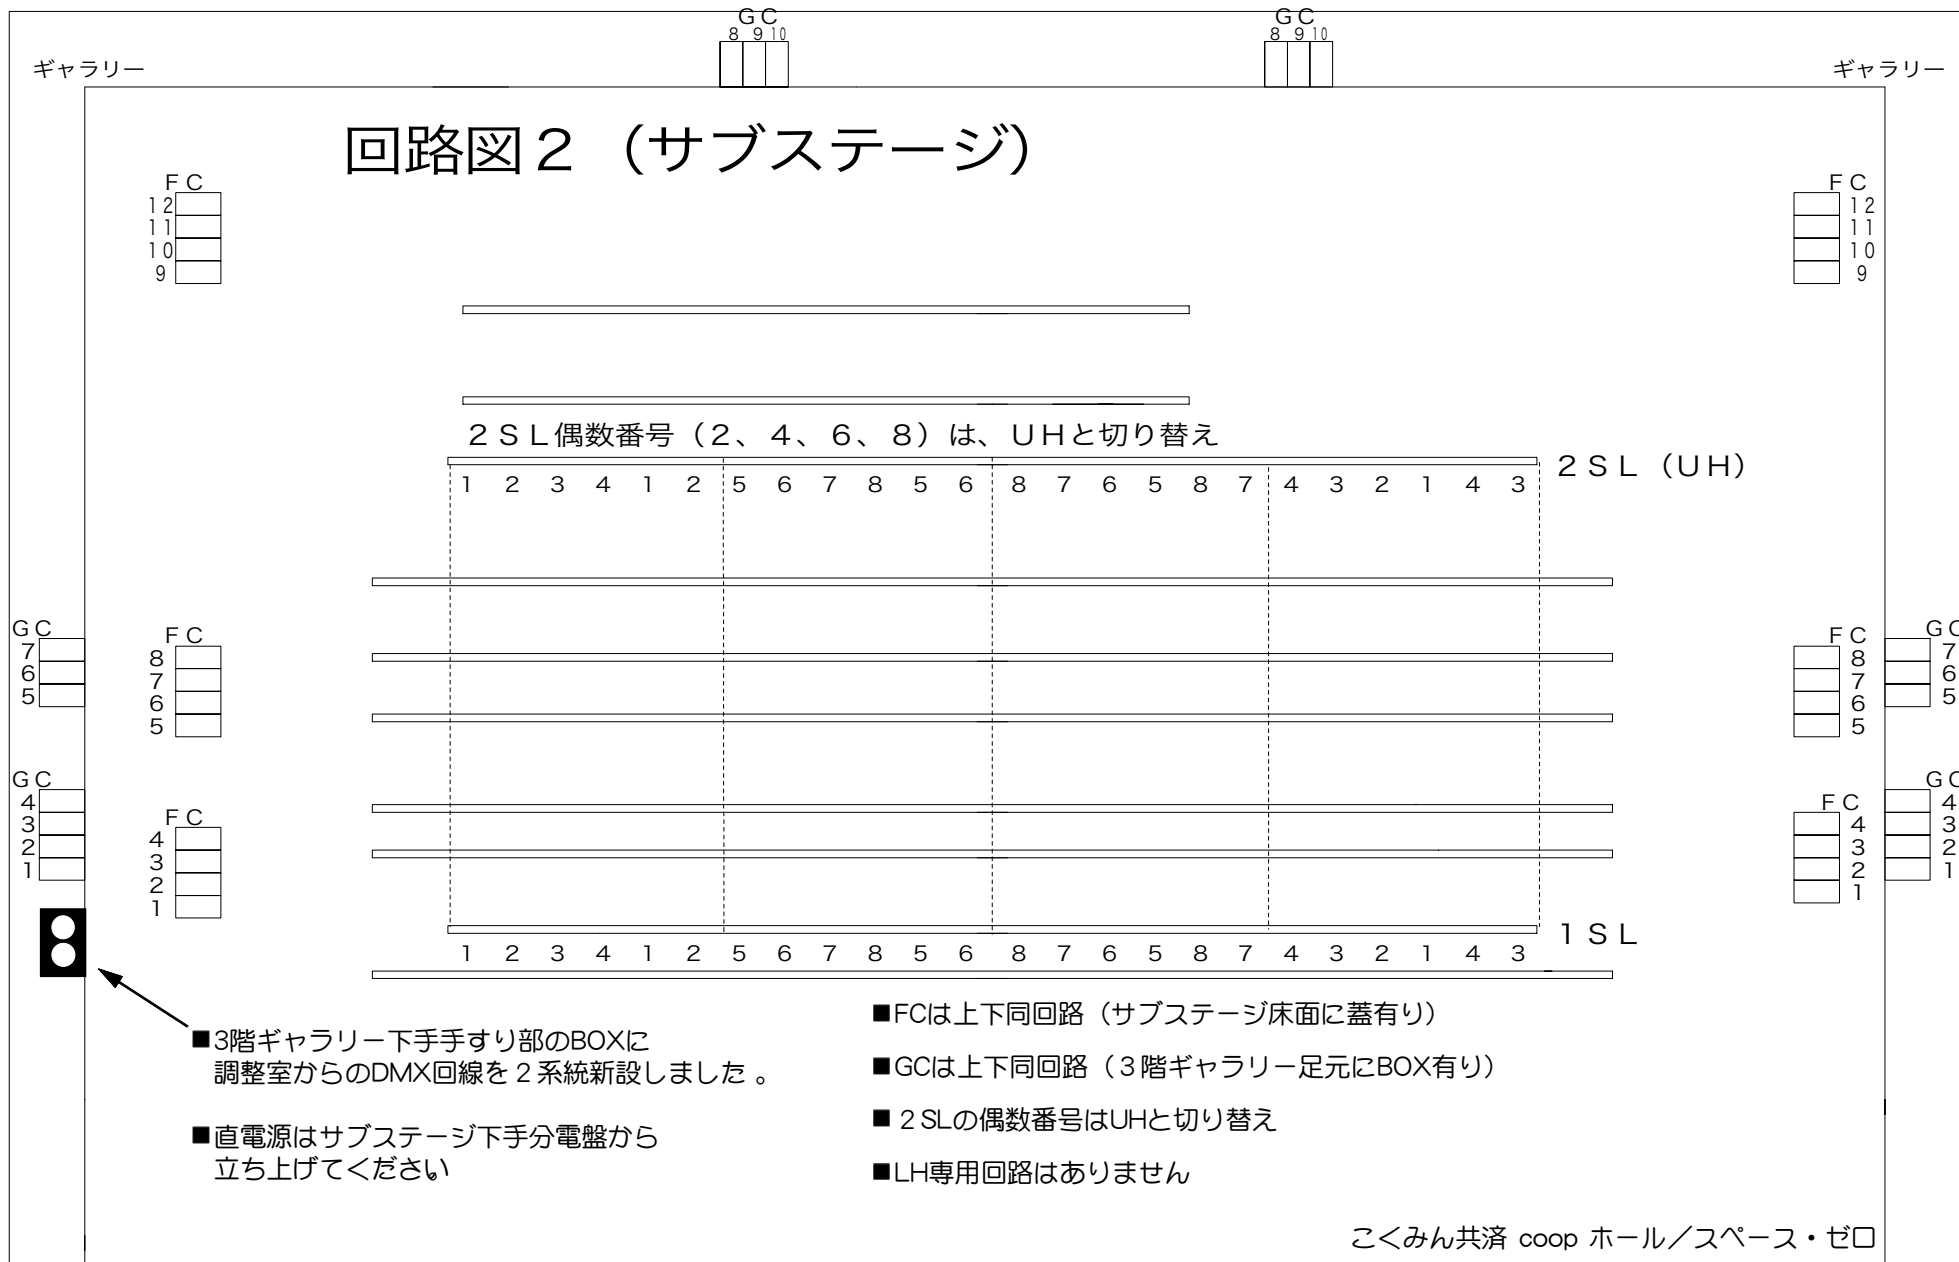

ギャラリー

ギャラリー

回路図 2 (サブステージ)

- 3階ギャラリー下手すり部のBOXに調整室からのDMX回線を2系統新設しました。
- 直電源はサブステージ下手分電盤から立ち上げてください