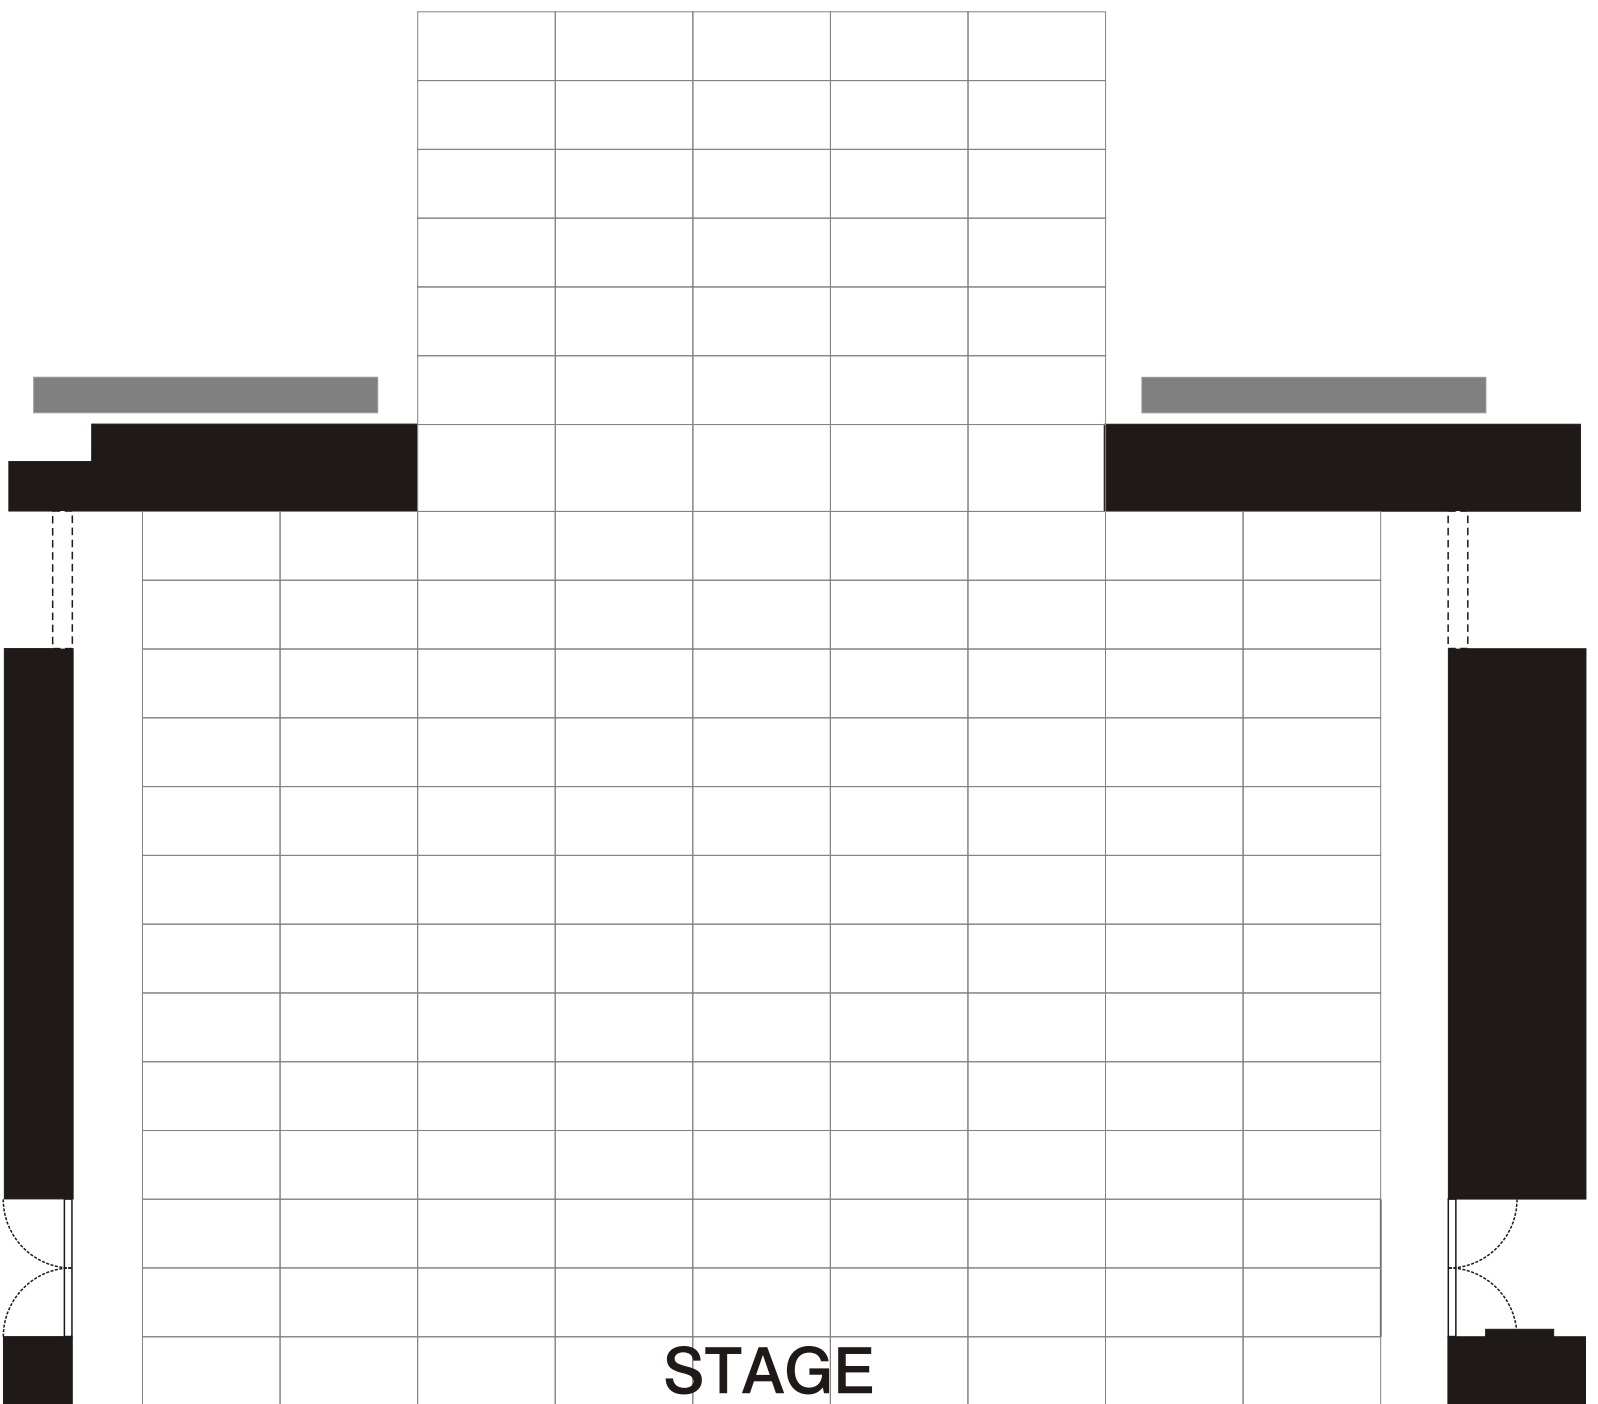

±0

STAGE

「スタンド6間半客席272席」