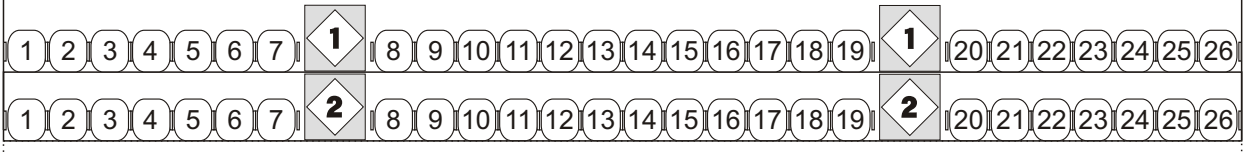

±0  
 -400  
 -200  
 ±0

「スタンド4間半客席350席」