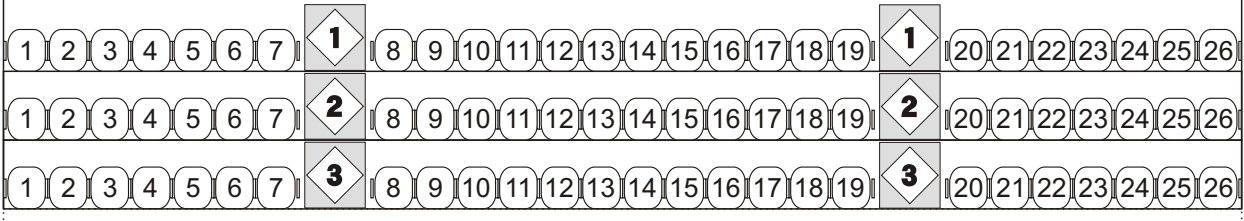

±0
 ↓
 -600
 ↓
 -400
 ↓
 -200
 ↓
 ±0

「スタンド4間客席376席」