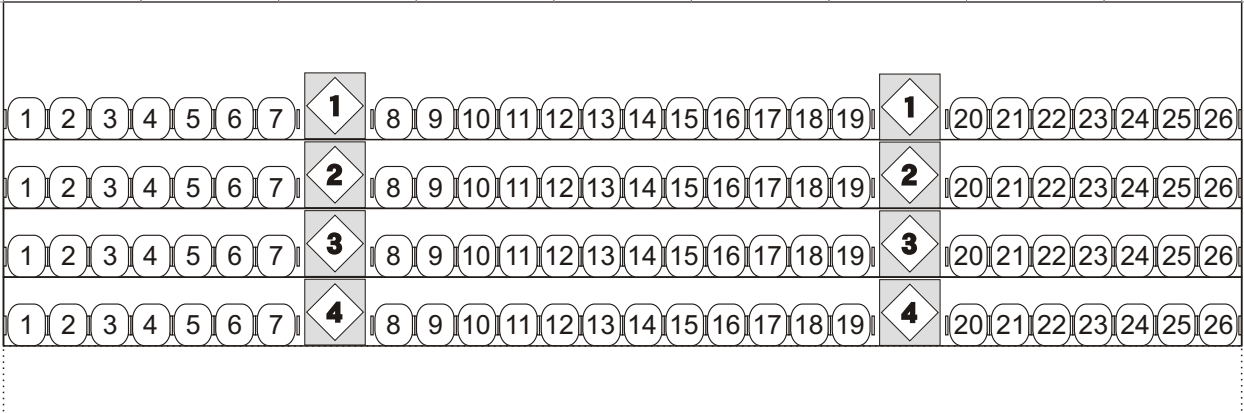

±0
-800
-600
-400
-200
±0

「スタンド3間半客席402席」