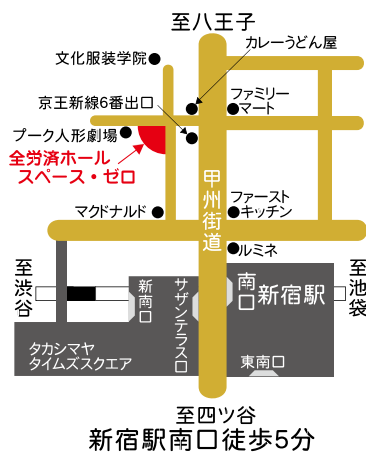

楽器募集

NPO法人国境なき楽団

主催 Sharing～シェアリング～2015 in 新宿 実行委員会
共催 全労済ホール/スペース・ゼロ
協力 東中野Caféじみへん、(株)光創、居酒屋 千草
NPO法人 国境なき楽団、一般社団法人MMIX Lab(ミミックスラボ)、NPO法人ふくしま支援・人と文化ネットワーク、福島復興プロジェクトチーム「花に願いを」、東京労音、NPO法人 陸前高田市支援連絡協議会 Aid TAKATA、Com.Café音倉、和wabi美●Japan、新宿ゴールデン街 明るい花園三番街O2、江東フォークフェスティバル、レインボータウンFM、NPO法人 江戸まち通信、ホイホイレコード、ピレッジプレス、EPG(イベントプランナーズグループ)、街から舎
後援 全労済
制作 (株)スペース・ゼロ/(株)ルフラン/(株)アイノア/(株)エビキュラス