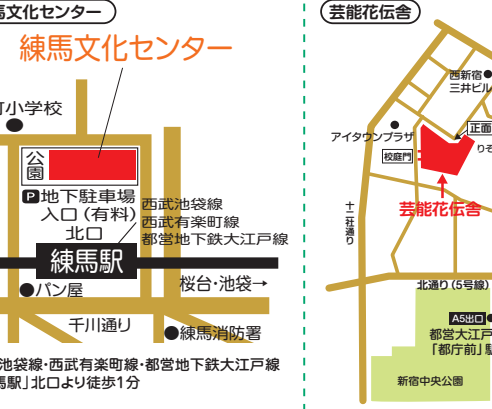

芸能花伝舎 A1スペース
8/11(土)12(日) 魔法学校 今日からあなたもマジシャン

不思議探検! 心と心をつなぐマジック。オリジナルなマジックを覚えてみんなをアツいわせよう!

- ●開催時間/ 2日間共通 午前/10:30~12:00 午後/13:30~15:00
- ●費用/ 一人1,500円・おやこ券2,500円・子ども一人追加1,000円。材料費一人500円
- ●対象/ 5歳~大人
- ●定員/ 各回30名

お申込み先 FAXかメールでお申し込み下さい
劇団笑太夢マジック TEL.045-453-5911 FAX.045-453-5911
携帯.090-3574-3544
URL <http://www.showtime-magic.com> E-mail info@showtime-magic.com

(ワークショップの申し込みは、直接実施劇団へ)

全労済文化フェスティバル2018 夏

7月21日(日)~30日(日) 全労済ホール/スペース・ゼロ プーク人形劇場

8月8日(水)~9日(木) 練馬文化センター小ホール (住所:練馬区練馬1-17-37)

8月8日(水)~12日(日) 芸能花伝舎 (住所:新宿区西新宿6-12-30)

主催/ 日本児童・青少年演劇劇団協同組合(児演協) 〒160-0023 新宿区西新宿6-12-30 芸能花伝舎2-4 児演協 で検索
TEL. 03-5909-3064 FAX. 03-5909-3065 ホームページアドレス <http://www.jienkyo.or.jp/> メールアドレス info@jienkyo.or.jp

共催/ 全労済 協力/ 公益社団法人日本芸能実演家団体協議会

後援/ 東京都・全国公立小学校児童文化研究会・東京都小学校児童文化研究会・(公社) 日本児童青少年演劇協会・一般社団法人新宿観光振興協会
千代田区教育委員会・中央区教育委員会・新宿区・新宿区教育委員会・文京区教育委員会・台東区教育委員会・江東区教育委員会・品川区教育委員会・目黒区教育委員会・世田谷区教育委員会・大田区教育委員会・渋谷区教育委員会・中野区教育委員会・杉並区教育委員会・豊島区教育委員会・北区教育委員会・荒川区教育委員会・板橋区教育委員会・練馬区教育委員会・足立区教育委員会・葛飾区教育委員会・江戸川区・八王子市教育委員会・立川市教育委員会・調布市教育委員会・小金井市教育委員会・小平市教育委員会・日野市教育委員会・東村山市教育委員会・国分寺市教育委員会・国立市教育委員会・東久留米市・清瀬市教育委員会・東大和市教育委員会・多摩市教育委員会・稲城市教育委員会・西東京市教育委員会・狛江市教育委員会