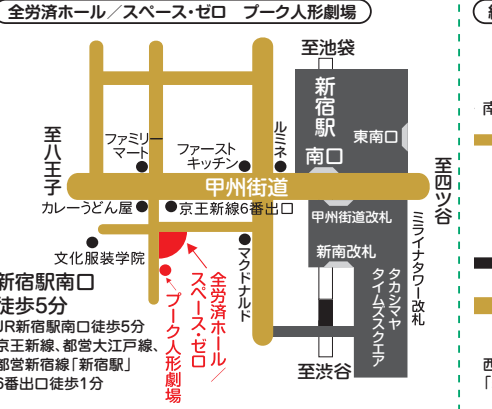

芸能花伝舎 A1スペース
8/11(土)12(日) 魔法学校 今日からあなたもマジシャン

不思議探検! 心と心をつなぐマジック。オリジナルなマジックを覚えてみんなをアツいわせよう!

- ●開催時間/ 2日間共通 午前/10:30~12:00 午後/13:30~15:00
- ●費用/ 一人1,500円・おやこ券2,500円・子ども一人追加1,000円。材料費一人500円
- ●対象/ 5歳~大人
- ●定員/ 各回30名

お申込み先 FAXかメールでお申し込み下さい
劇団笑太夢マジック TEL.045-453-5911 FAX.045-453-5911
携帯.090-3574-3544
URL <http://www.showtime-magic.com> E-mail info@showtime-magic.com

(ワークショップの申し込みは、直接実施劇団へ)

全労済文化フェスティバル2018 夏

7月21日(日)~30日(日) 全労済ホール/スペース・ゼロ プーク人形劇場

8月8日(水)~9日(木) 練馬文化センター小ホール (住所:練馬区練馬1-17-37)

8月8日(水)~12日(日) 芸能花伝舎 (住所:新宿区西新宿6-12-30)

主催/ 日本児童・青少年演劇劇団協同組合(児演協) 〒160-0023 新宿区西新宿6-12-30 芸能花伝舎2-4 児演協 で検索
TEL. 03-5909-3064 FAX. 03-5909-3065 ホームページアドレス <http://www.jienkyo.or.jp/> メールアドレス info@jienkyo.or.jp

共催/ 全労済 協力/ 公益社団法人日本芸能実演家団体協議会

後援/ 東京都・全国公立小学校児童文化研究会・東京都小学校児童文化研究会・(公社) 日本児童青少年演劇協会・一般社団法人新宿観光振興協会
千代田区教育委員会・中央区教育委員会・新宿区・新宿区教育委員会・文京区教育委員会・台東区教育委員会・江東区教育委員会・品川区教育委員会・目黒区教育委員会・世田谷区教育委員会・大田区教育委員会・渋谷区教育委員会・中野区教育委員会・杉並区教育委員会・豊島区教育委員会・北区教育委員会・荒川区教育委員会・板橋区教育委員会・練馬区教育委員会・足立区教育委員会・葛飾区教育委員会・江戸川区・八王子市教育委員会・立川市教育委員会・調布市教育委員会・小金井市教育委員会・小平市教育委員会・日野市教育委員会・東村山市教育委員会・国分寺市教育委員会・国立市教育委員会・東久留米市・清瀬市教育委員会・東大和市教育委員会・多摩市教育委員会・稲城市教育委員会・西東京市教育委員会・狛江市教育委員会