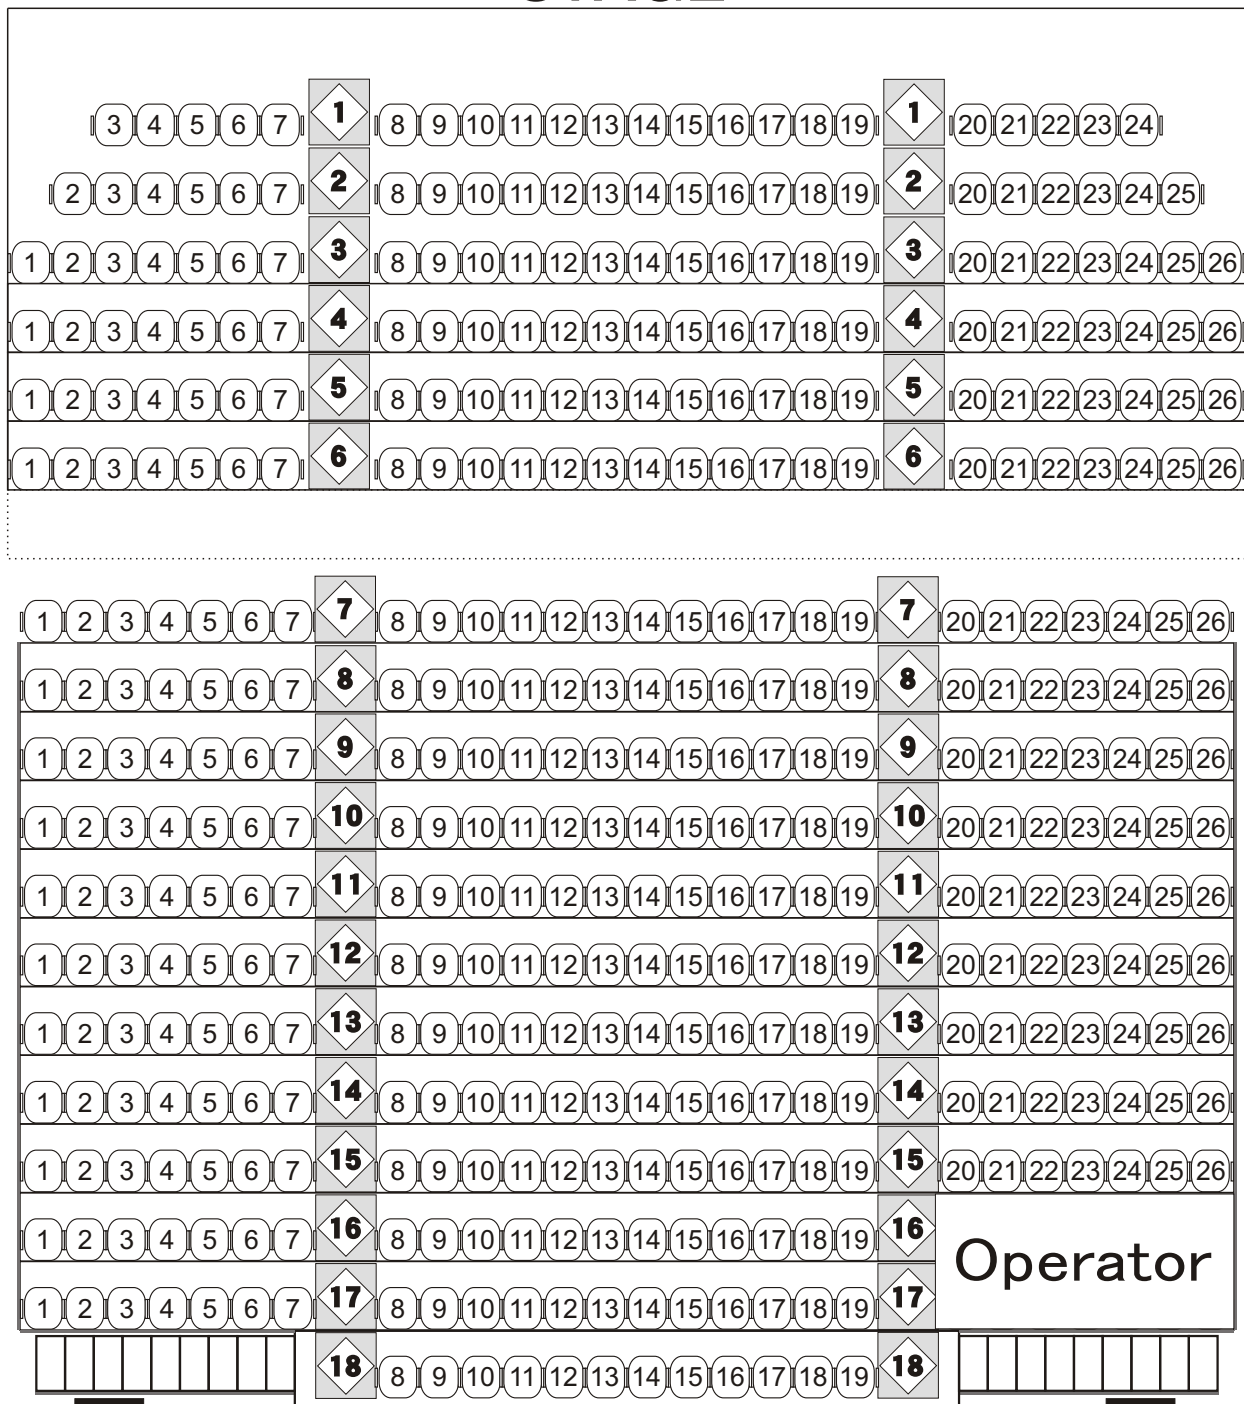

STAGE

2019年 2月22日(金)~3月2日(土)
『RAILWAY』座席図

この座席図は前売販売開始時に設定したものを掲載しております。
実際の公演時には演出の都合、または公演収録用のカメラ設置等のため
予告なく座席配置の一部を変更・削除する場合がございますので、
予めご了承ください。