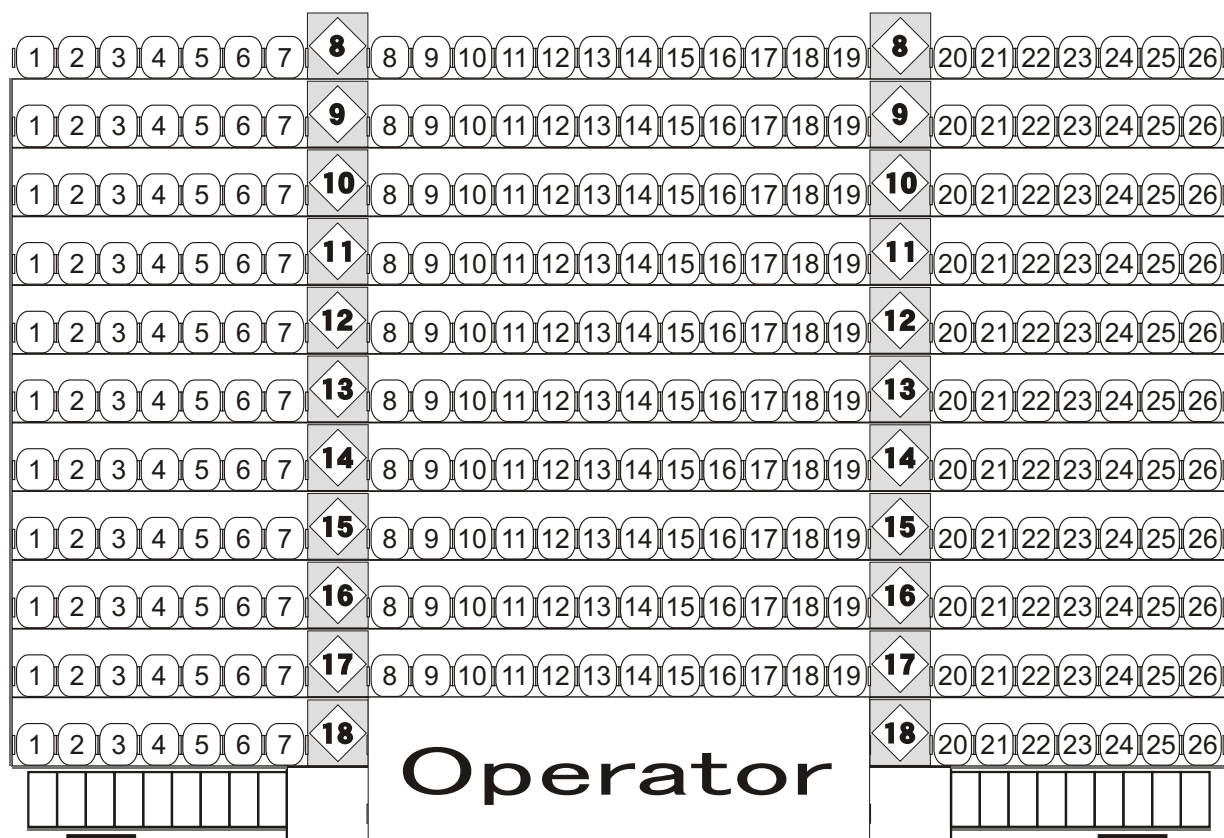

STAGE

2018年 1月 12日(土)~20日(日)
『 Like A room [002] 』 座席図

この座席図は前売販売開始時に設定したものを掲載しております。
実際の公演時には演出の都合、または公演収録用のカメラ設置等のため
予告なく座席配置の一部を変更・削除する場合がございますので、
予めご了承ください。