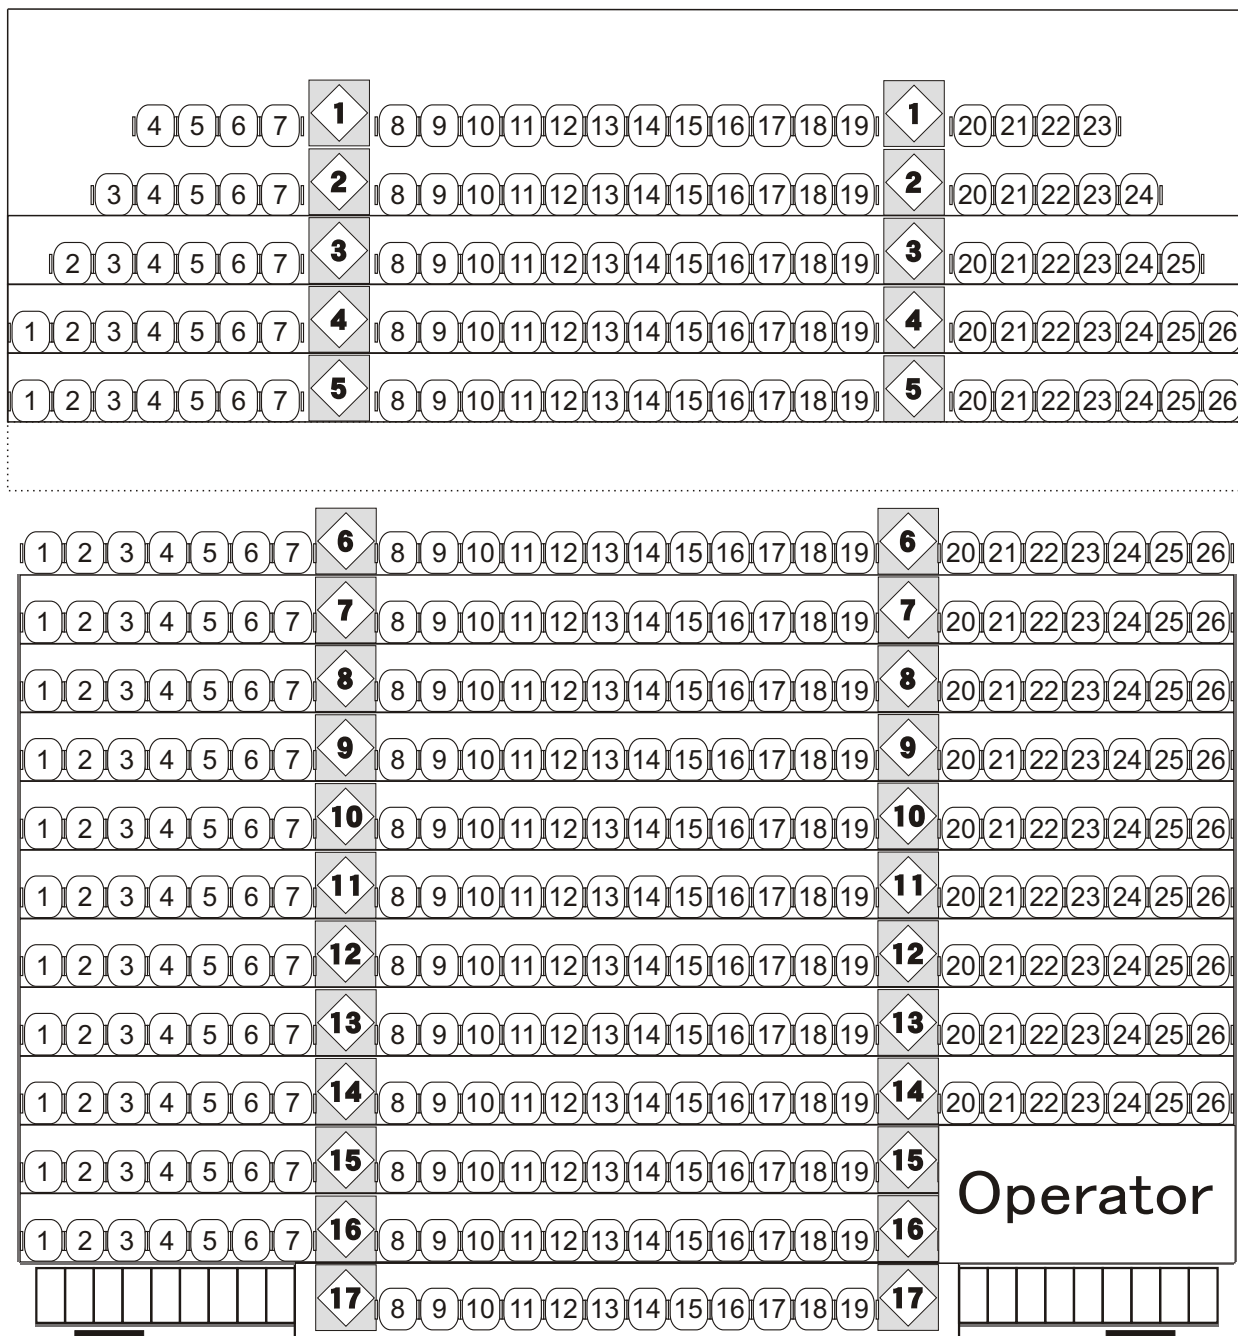

STAGE

2018年 11月 21日(水)～25日(日)
 SOLID STAR プロデュースvol.16
 『熱血硬派くにおくん 乱闘演舞編』 座席図

この座席図は前売販売開始時に設定したものを掲載しております。
 実際の公演時には演出の都合、または公演収録用のカメラ設置等のため
 予告なく座席配置の一部を変更・削除する場合がございますので、
 予めご了承ください。