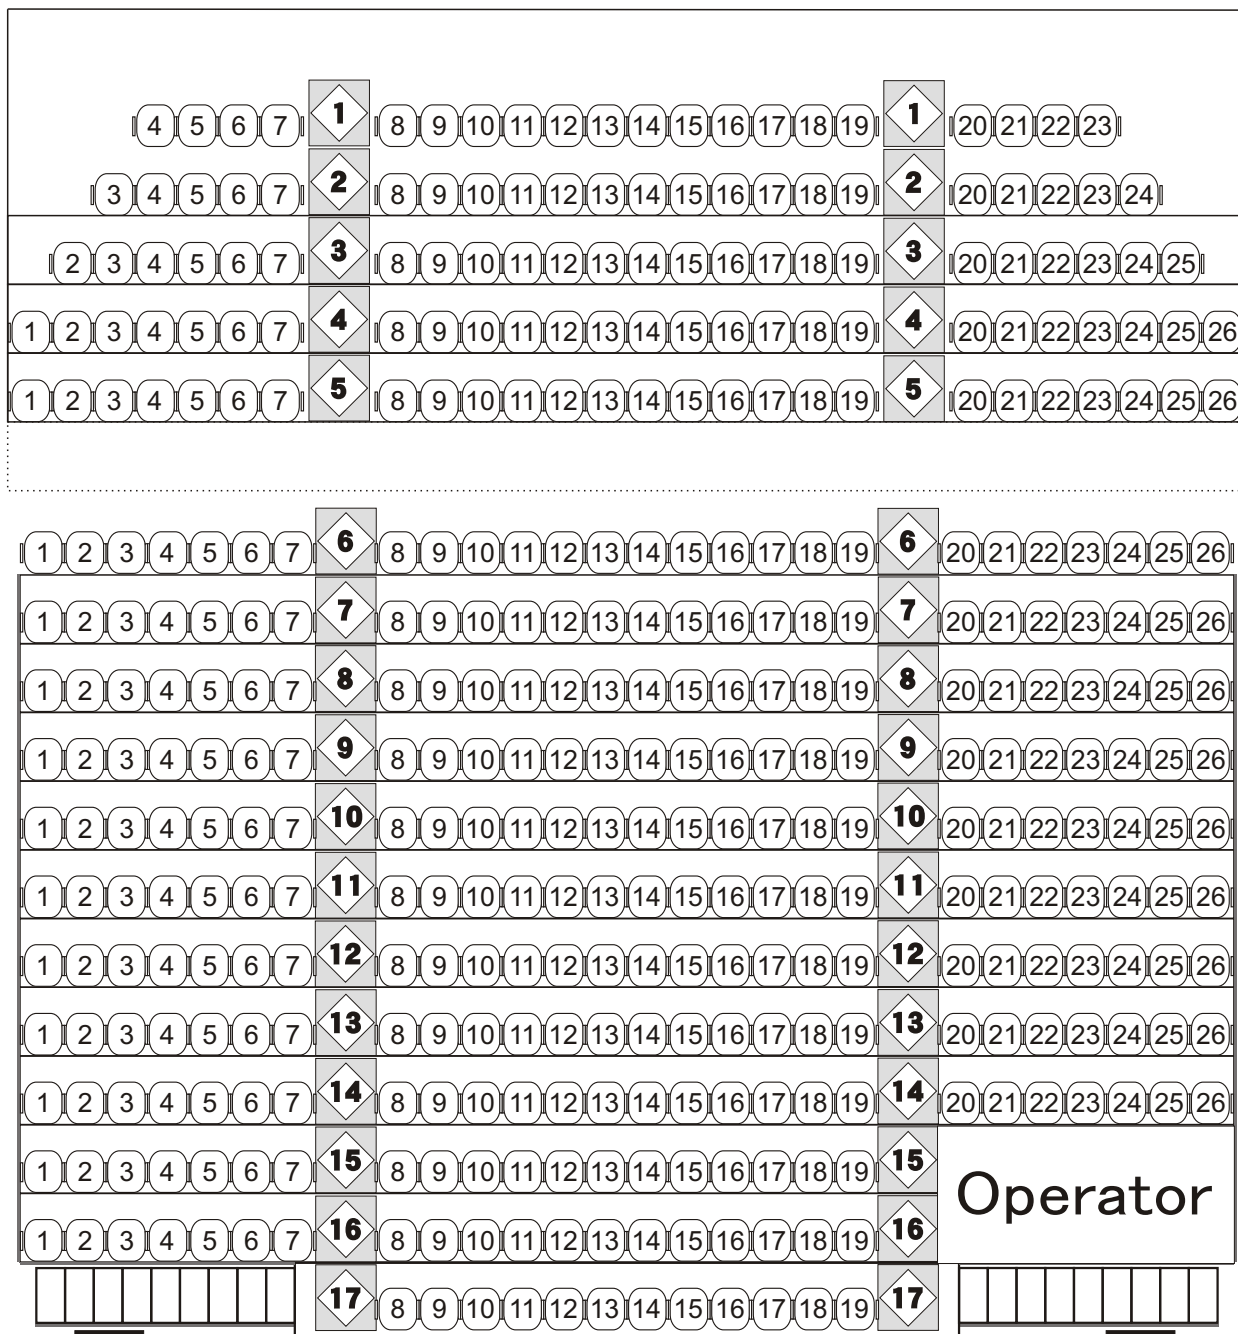

STAGE

2018年 9月 28日～ 10月 8日
 演劇女子部『タイムリポート～永遠に君を想う～』
 座席図

この座席図は前売販売開始時に設定したものを掲載しております。
 実際の公演時には演出の都合、または公演収録用のカメラ設置等のため
 予告なく座席配置の一部を変更・削除する場合がございますので、
 予めご了承ください。