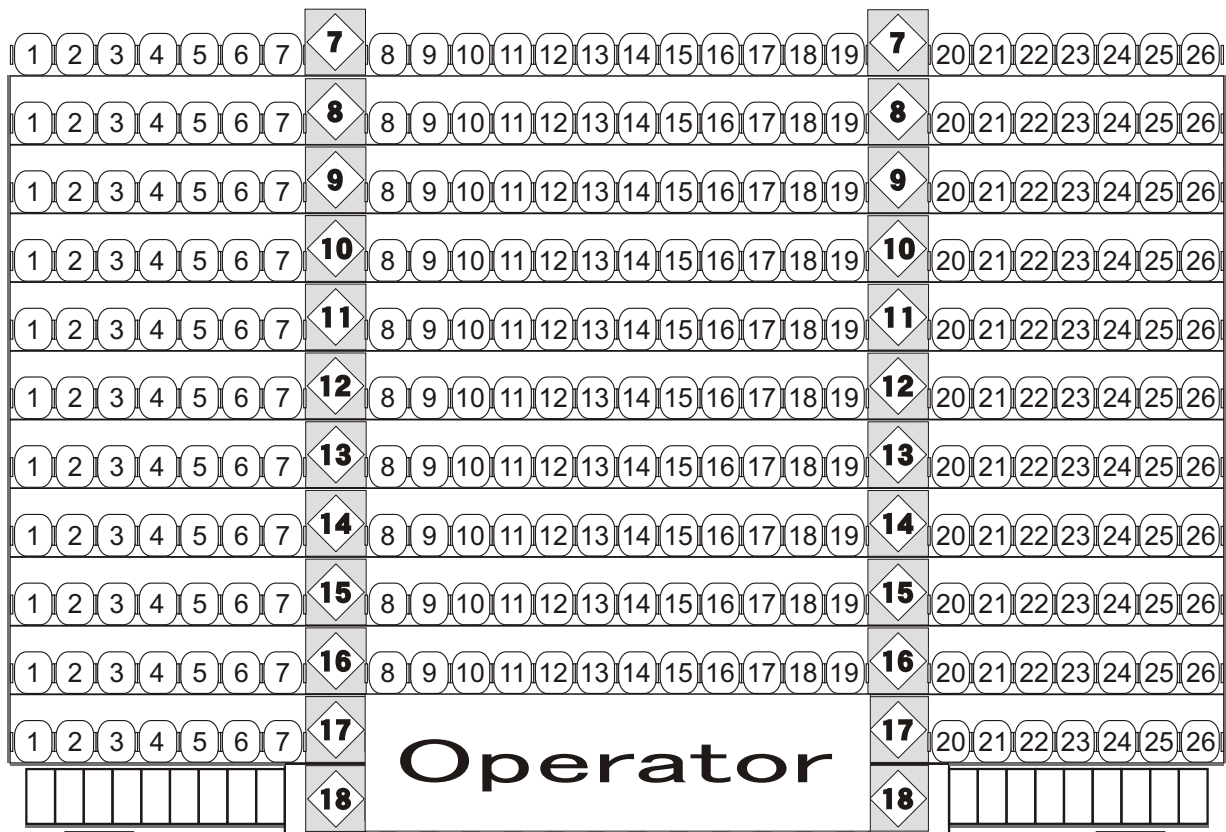

# STAGE

2018年 11月 1日~11日  
『ニル・アドミラリの天秤』座席図

この座席図は前売販売開始時に設定したものを掲載しております。  
実際の公演時には演出の都合、または公演収録用のカメラ設置等のため  
予告なく座席配置の一部を変更・削除する場合がございますので、  
予めご了承ください。