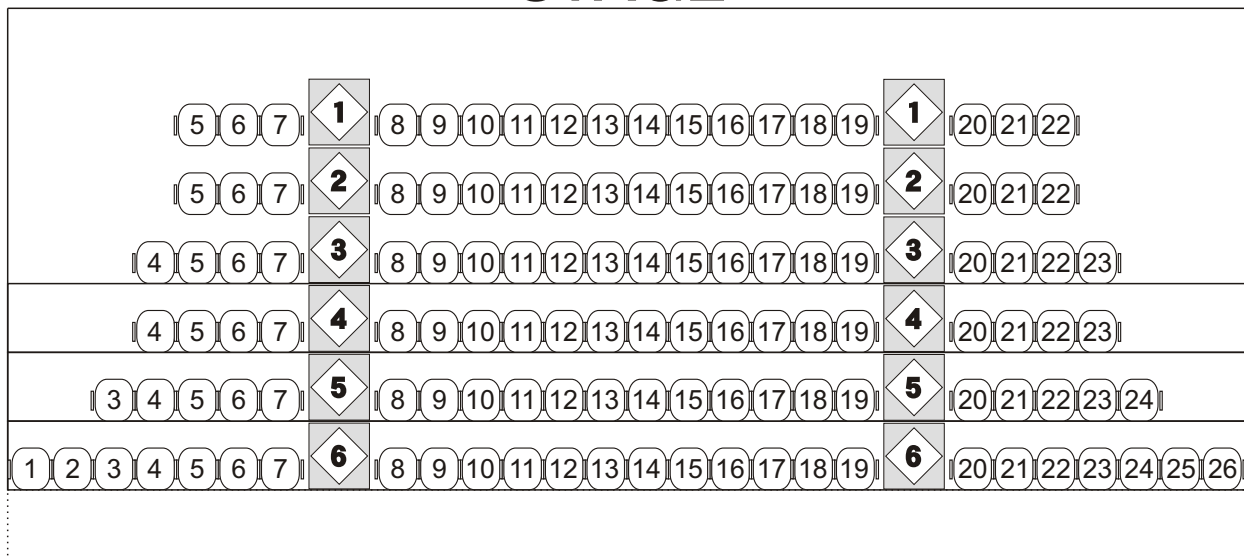

# STAGE

2018年 11月 1日~11日  
『ニル・アドミラリの天秤』座席図

この座席図は前売販売開始時に設定したものを掲載しております。  
実際の公演時には演出の都合、または公演収録用のカメラ設置等のため  
予告なく座席配置の一部を変更・削除する場合がございますので、  
予めご了承ください。