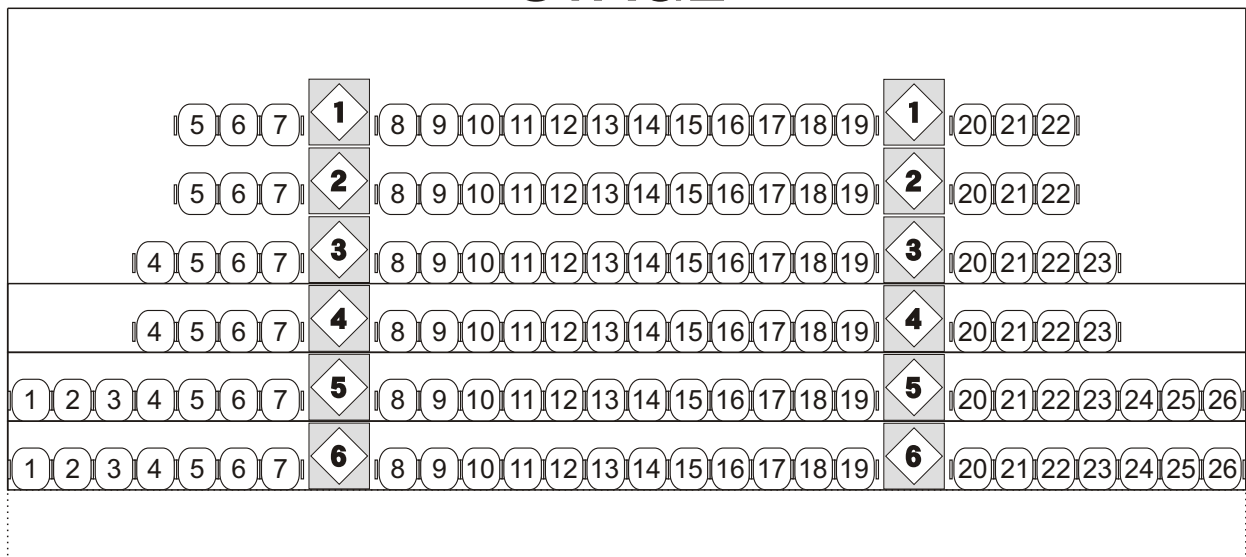

STAGE

2018年 11月 1日~11日
『ニル・アドミラリの天秤』座席図

この座席図は前売販売開始時に設定したものを掲載しております。
実際の公演時には演出の都合、または公演収録用のカメラ設置等のため
予告なく座席配置の一部を変更・削除する場合がございますので、
予めご了承ください。