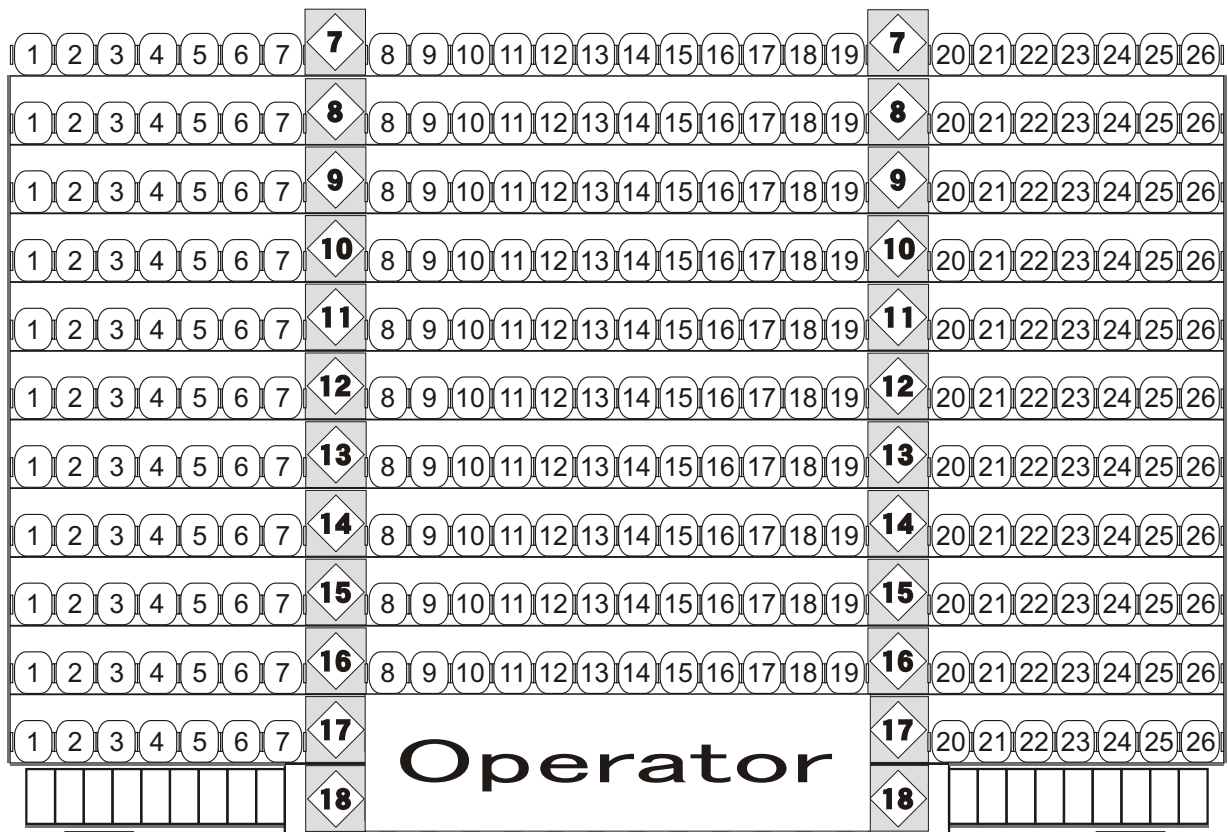

STAGE

2018年 11月 1日~11日
『ニル・アドミラリの天秤』座席図

この座席図は前売販売開始時に設定したものを掲載しております。
実際の公演時には演出の都合、または公演収録用のカメラ設置等のため
予告なく座席配置の一部を変更・削除する場合がございますので、
予めご了承ください。