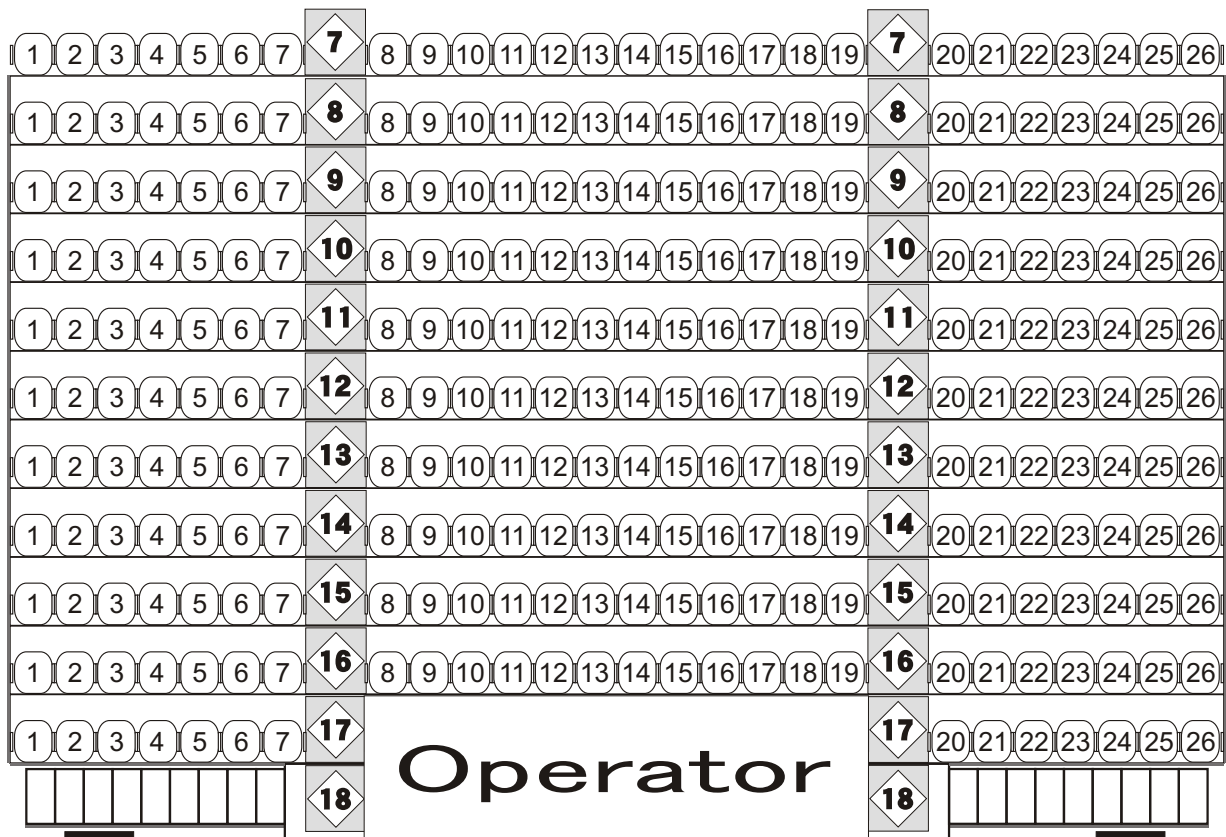

STAGE

2018年 10月 13日 ~ 21日
 MUSICAL『ふしぎ遊戯 一蒼ノ章』座席図

この座席図は前売販売開始時に設定したものを掲載しております。
 実際の公演時には演出の都合、または公演収録用のカメラ設置等のため
 予告なく座席配置の一部を変更・削除する場合がございますので、
 予めご了承ください。