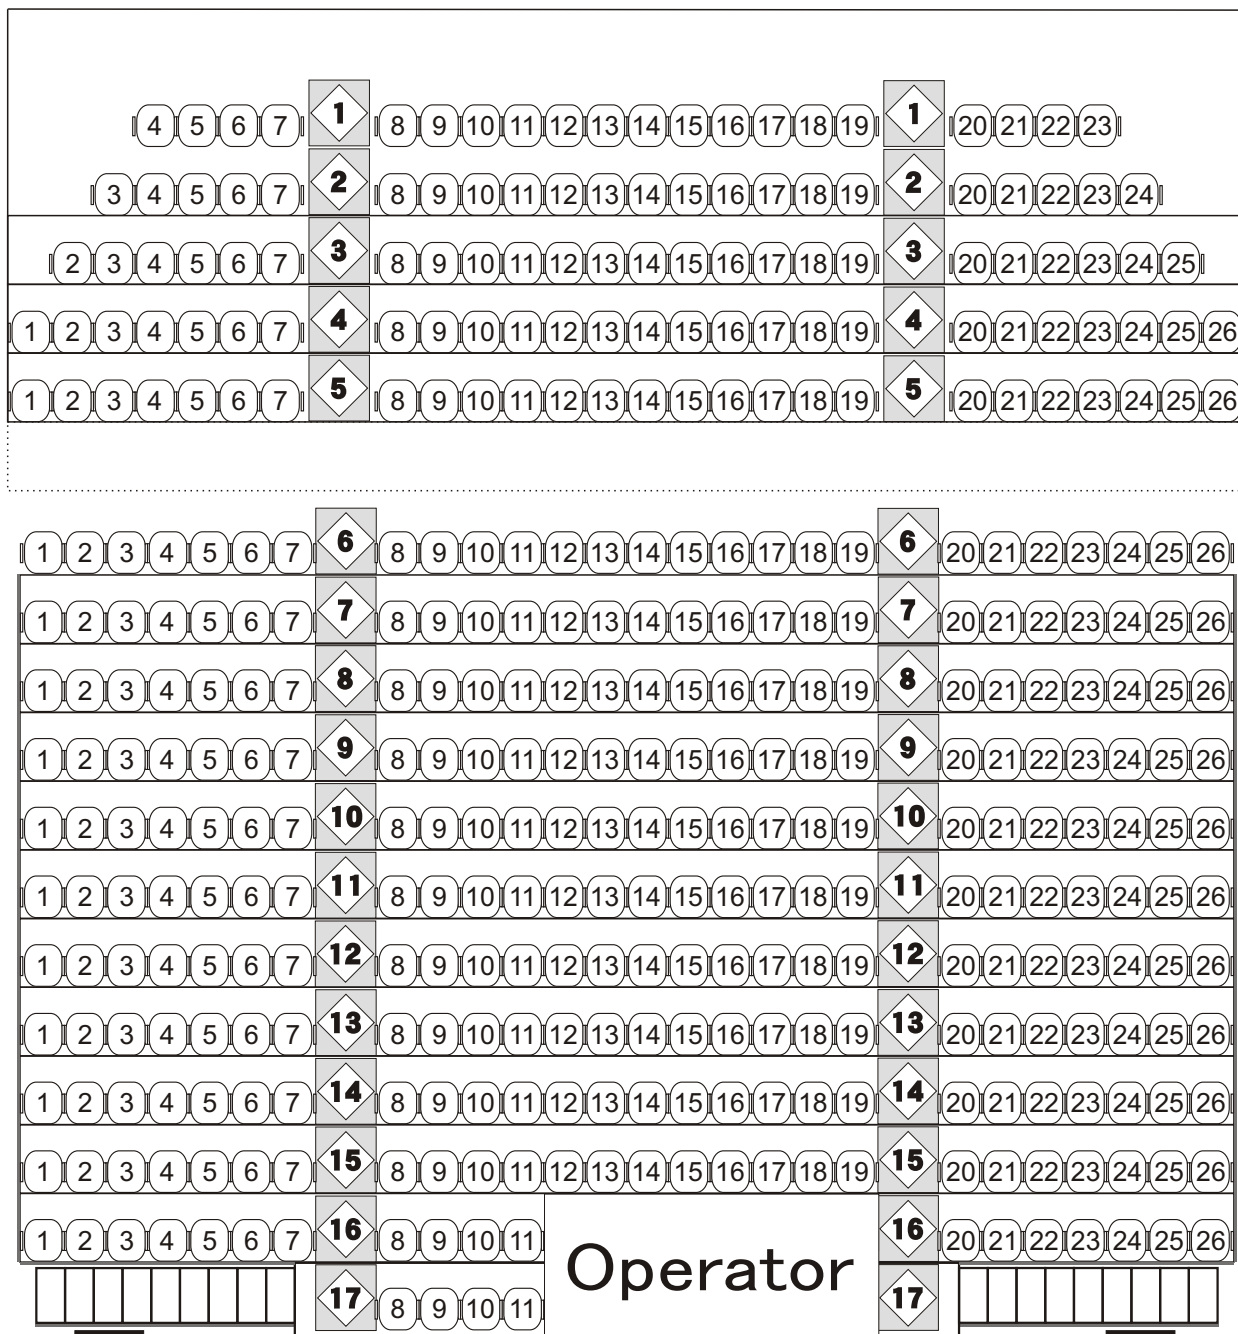

STAGE

2018年 11月 14日(水)～18日(日)
 『「また、必ず会おう」と誰もが言った。』座席図

この座席図は前売販売開始時に設定したものを掲載しております。
 実際の公演時には演出の都合、または公演収録用のカメラ設置等のため
 予告なく座席配置の一部を変更・削除する場合がございますので、
 予めご了承ください。