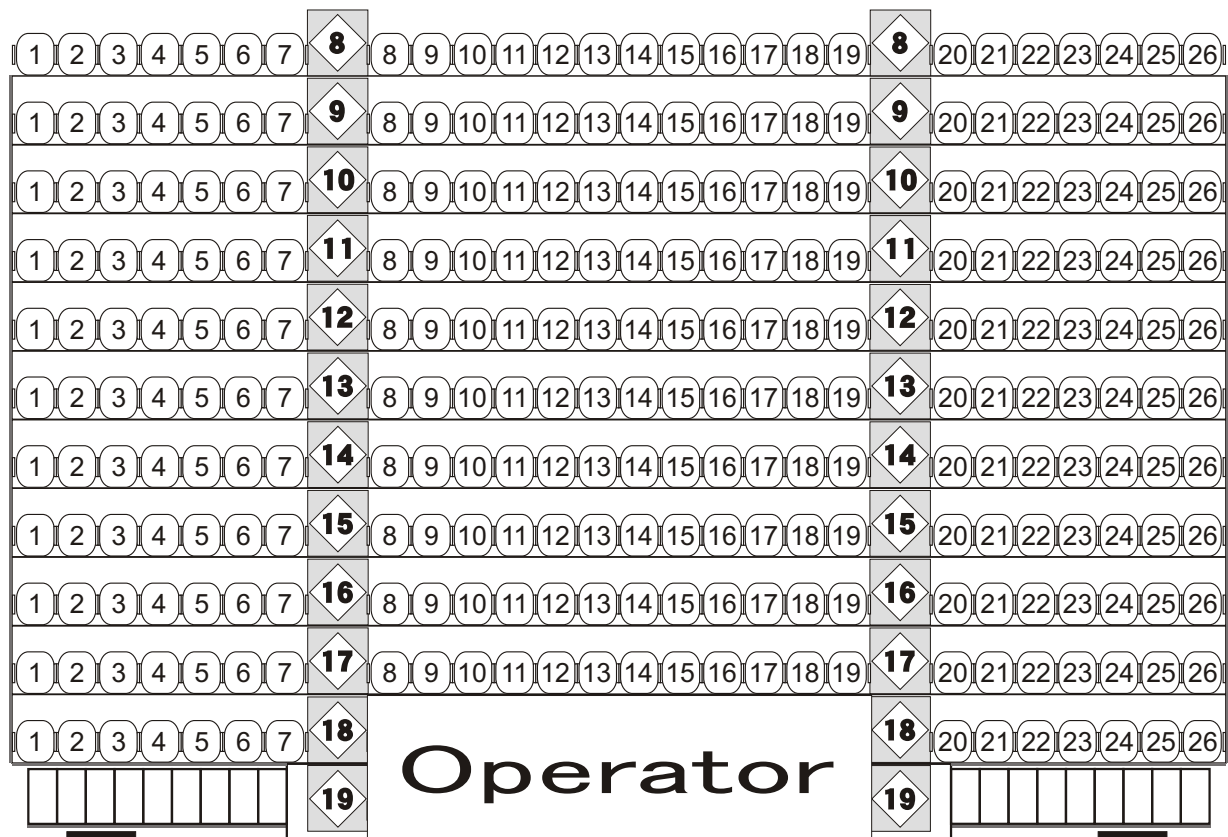

STAGE

2018年 8月 22日(水)~26日(日)
 クロジ第17回公演
 『いと恋めやも』座席図

この座席図は前売販売開始時に設定したものを掲載しております。
 実際の公演時には演出の都合、または公演収録用のカメラ設置等のため
 予告なく座席配置の一部を変更・削除する場合がございますので、
 予めご了承ください。