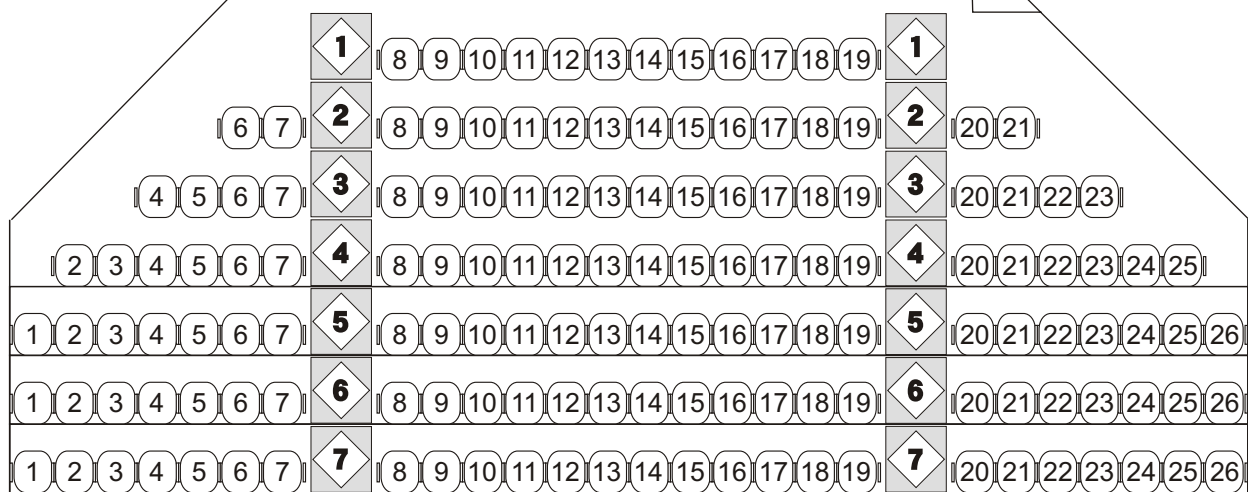

STAGE

2018年 8月 22日(水)~26日(日)
 クロジ第17回公演
 『いと恋めやも』座席図

この座席図は前売販売開始時に設定したものを掲載しております。
 実際の公演時には演出の都合、または公演収録用のカメラ設置等のため
 予告なく座席配置の一部を変更・削除する場合がございますので、
 予めご了承ください。