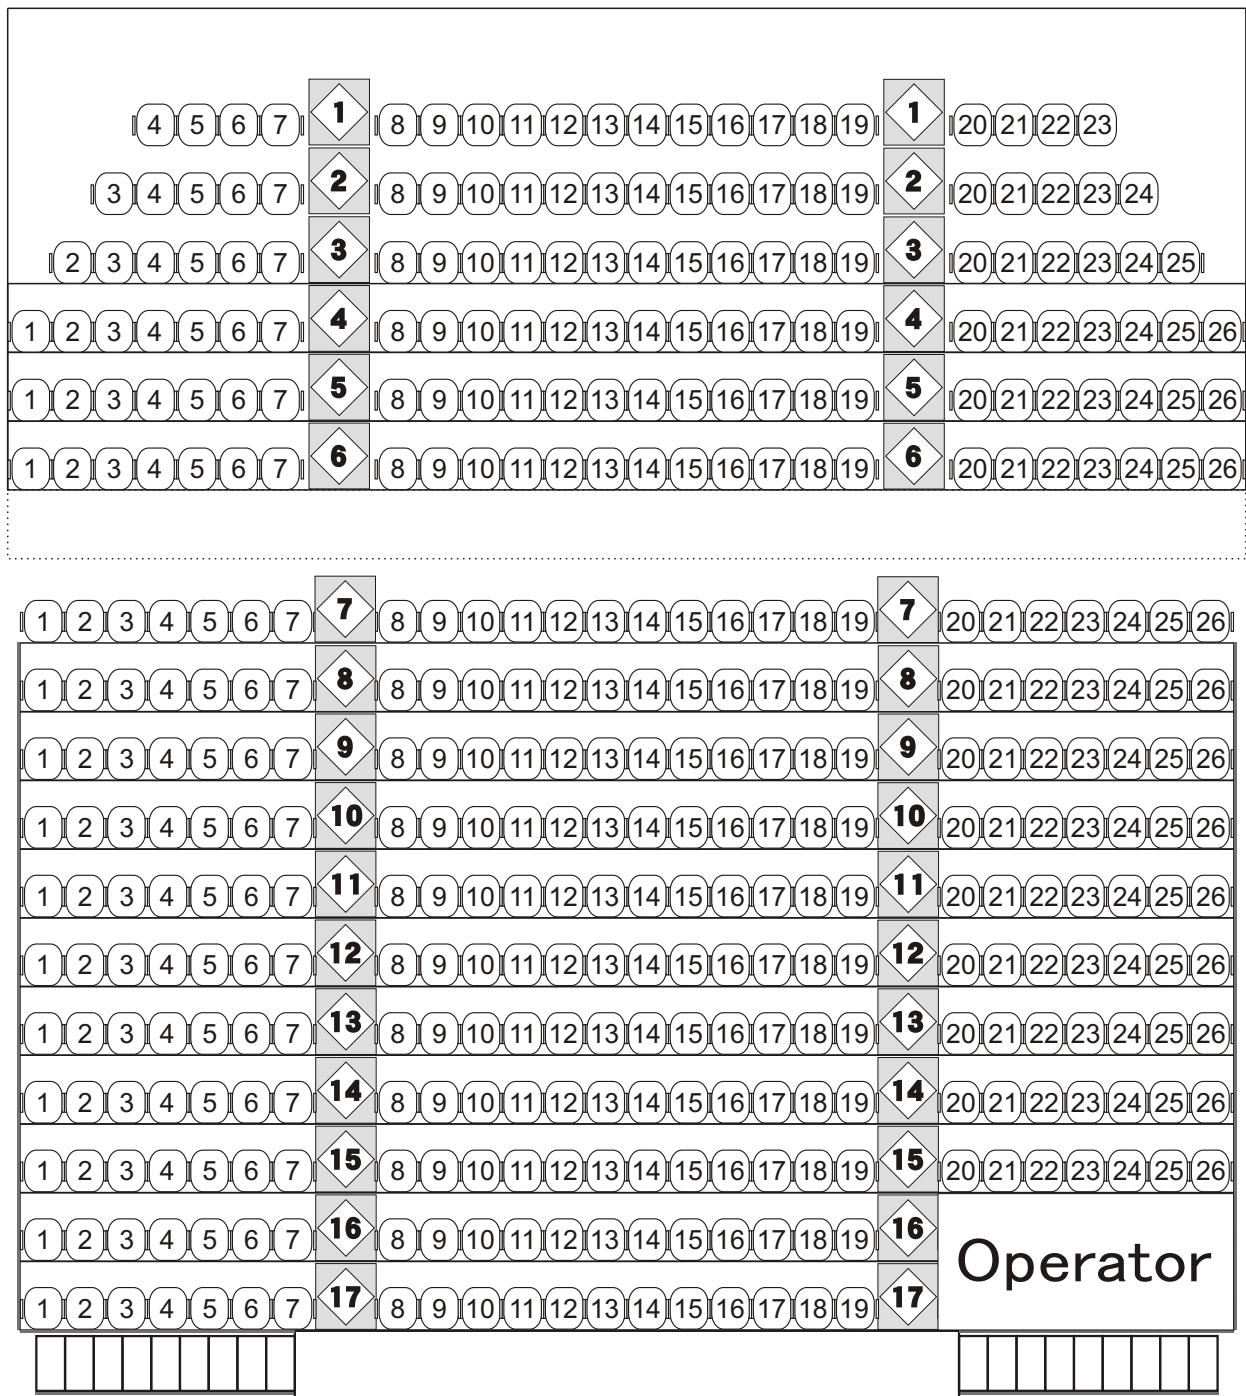

STAGE

2018年 9月24日(月)

『庄野真代 Domestic Mayo Line 2018 in Tokyo』座席図

この座席図は前売販売開始時に設定したものを掲載しております。
 実際の公演時には演出の都合、または公演収録用のカメラ設置等のため
 予告なく座席配置の一部を変更・削除する場合がございますので、
 予めご了承ください。