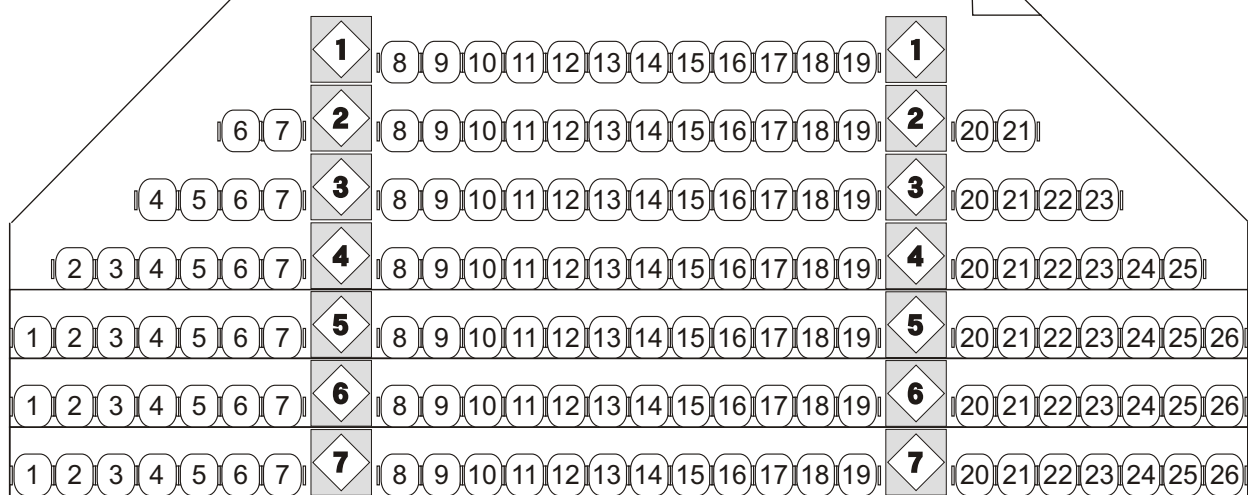

# STAGE

2018年 8月 22日(水)~26日(日)  
 クロジ第17回公演  
 『いと恋めやも』座席図

この座席図は前売販売開始時に設定したものを掲載しております。  
 実際の公演時には演出の都合、または公演収録用のカメラ設置等のため  
 予告なく座席配置の一部を変更・削除する場合がございますので、  
 予めご了承ください。