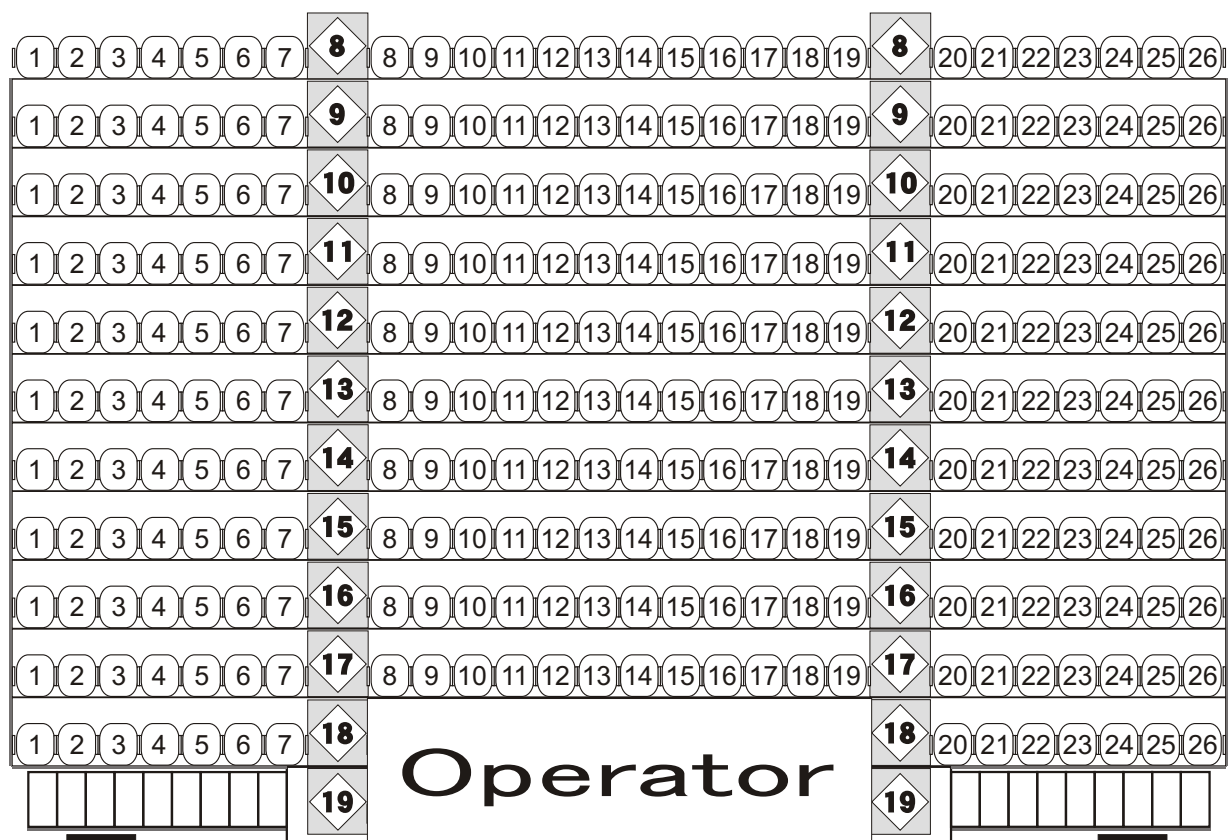

# STAGE

2018年 8月 22日(水)~26日(日)  
 クロジ第17回公演  
 『いと恋めやも』座席図

この座席図は前売販売開始時に設定したものを掲載しております。  
 実際の公演時には演出の都合、または公演収録用のカメラ設置等のため  
 予告なく座席配置の一部を変更・削除する場合がございますので、  
 予めご了承ください。