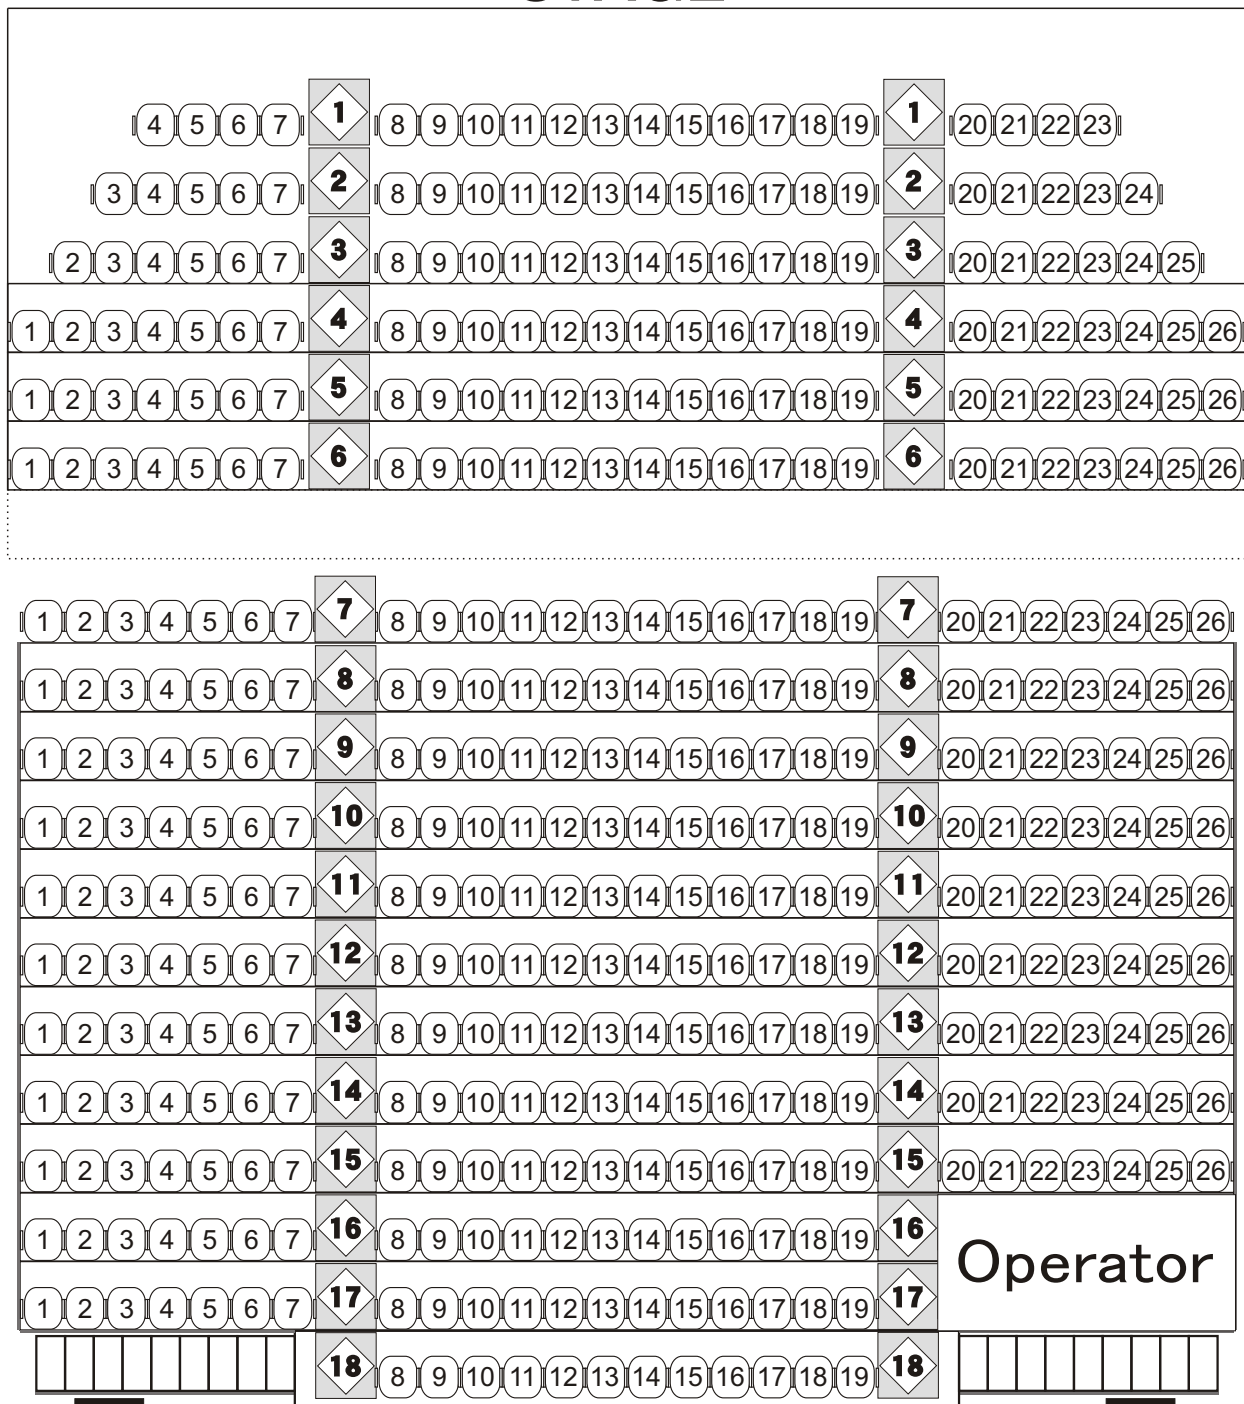

STAGE

2018年 8月 11日(土)~19日(日)
『炎の蜃気楼昭和編 散華行ブルース』 座席図

この座席図は前売販売開始時に設定したものを掲載しております。
実際の公演時には演出の都合、または公演収録用のカメラ設置等のため
予告なく座席配置の一部を変更・削除する場合がございますので、
予めご了承ください。