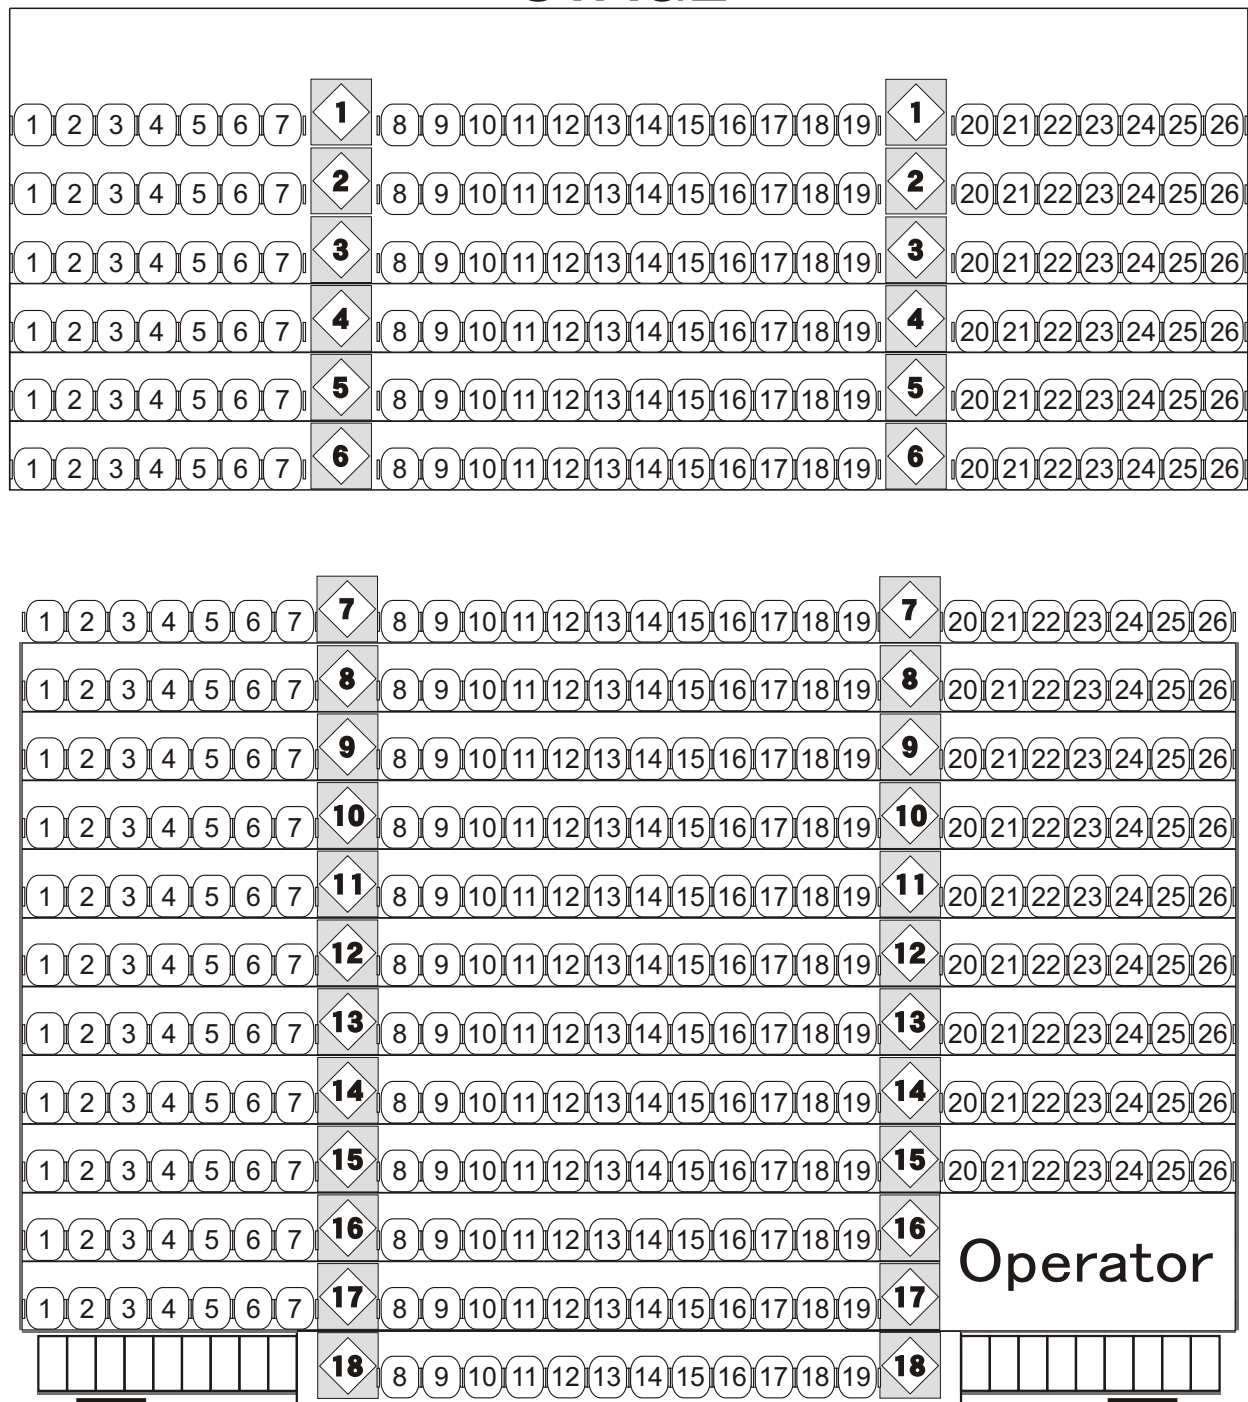

# STAGE

2018年6月16・17日  
『交換ひろばPart.23』 座席図

この座席図は前売販売開始時に設定したものを掲載しております。  
実際の公演時には演出の都合、または公演収録用のカメラ設置等のため  
予告なく座席配置の一部を変更・削除する場合がございますので、  
予めご了承ください。