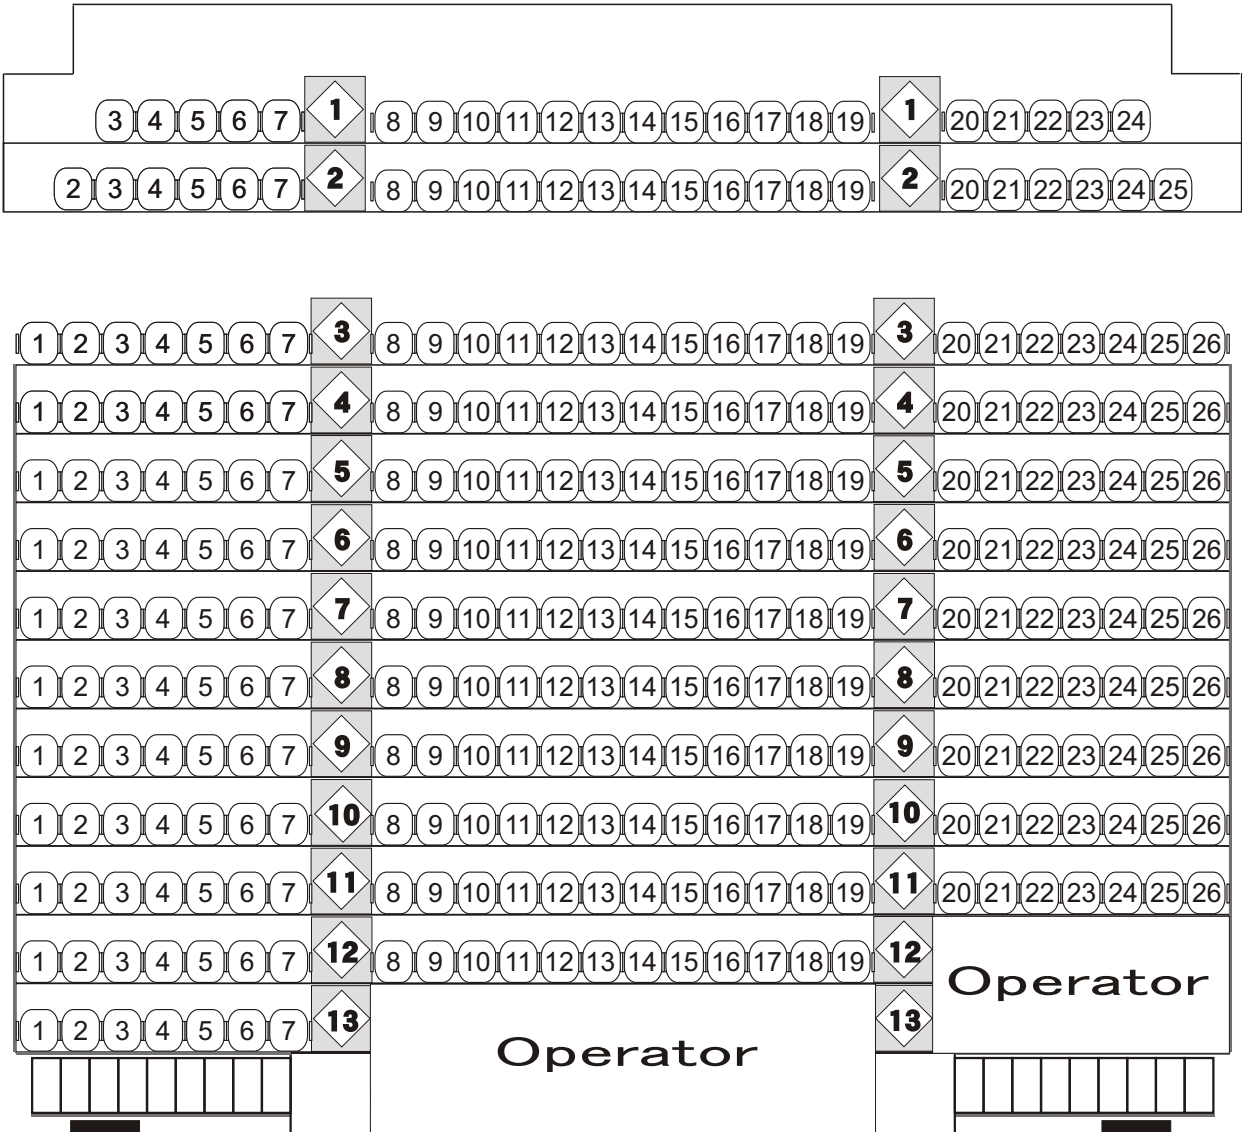

STAGE

2018年4月19日(木)~22日(日)
怪奇幻想歌劇「笑う吸血鬼」客席図

この座席図は前売開始時に設定したものを掲載しております。
 実際の公演時には演出の都合、または公演収録用のカメラ設置等のため
 予告なく座席配置の一部を変更・削除する場合がございますので、
 予めご了承ください。