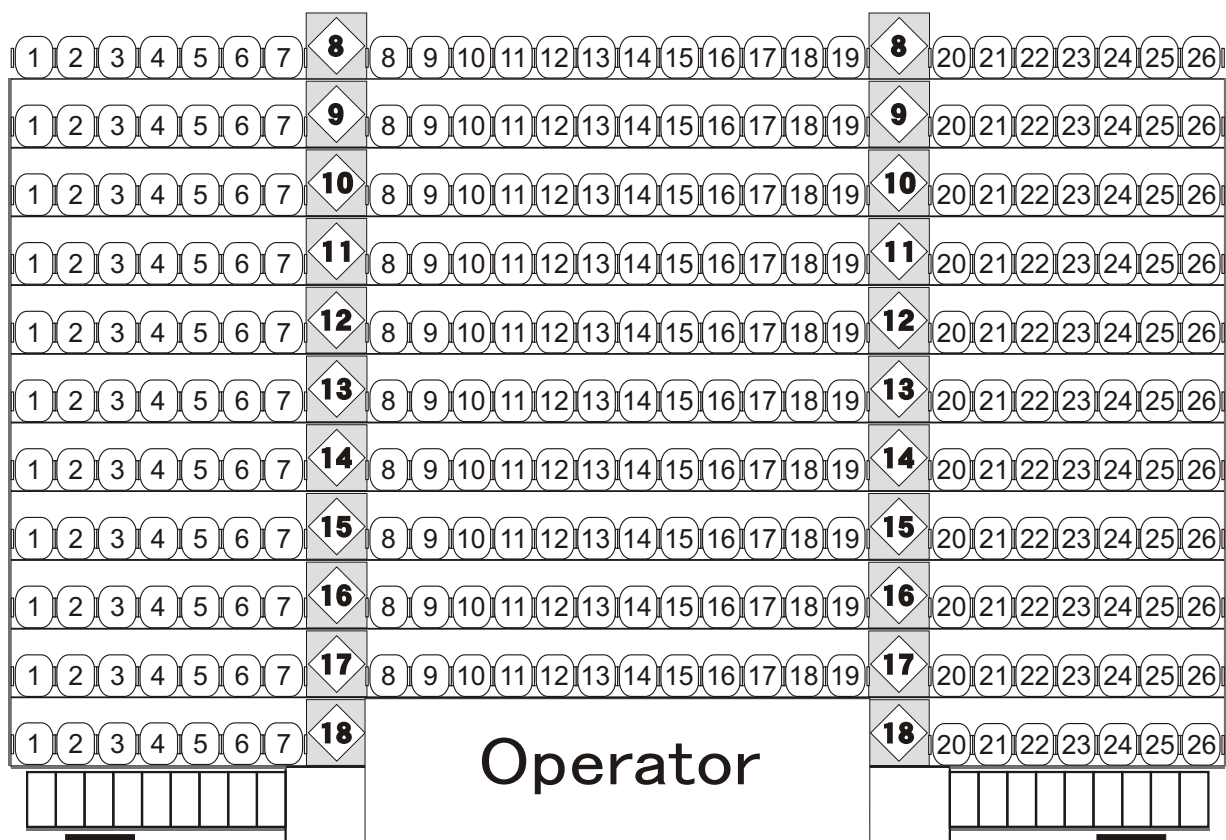

# STAGE

## 2018年4月26日(木)~5月1日(火) 舞台「真・三國無双 官渡の戦い」客席図

この座席図は前売開始時に設定したものを掲載しております。  
実際の公演時には演出の都合、または公演収録用のカメラ設置等のため  
予告なく座席配置の一部を変更・削除する場合がございますので、  
予めご了承ください。