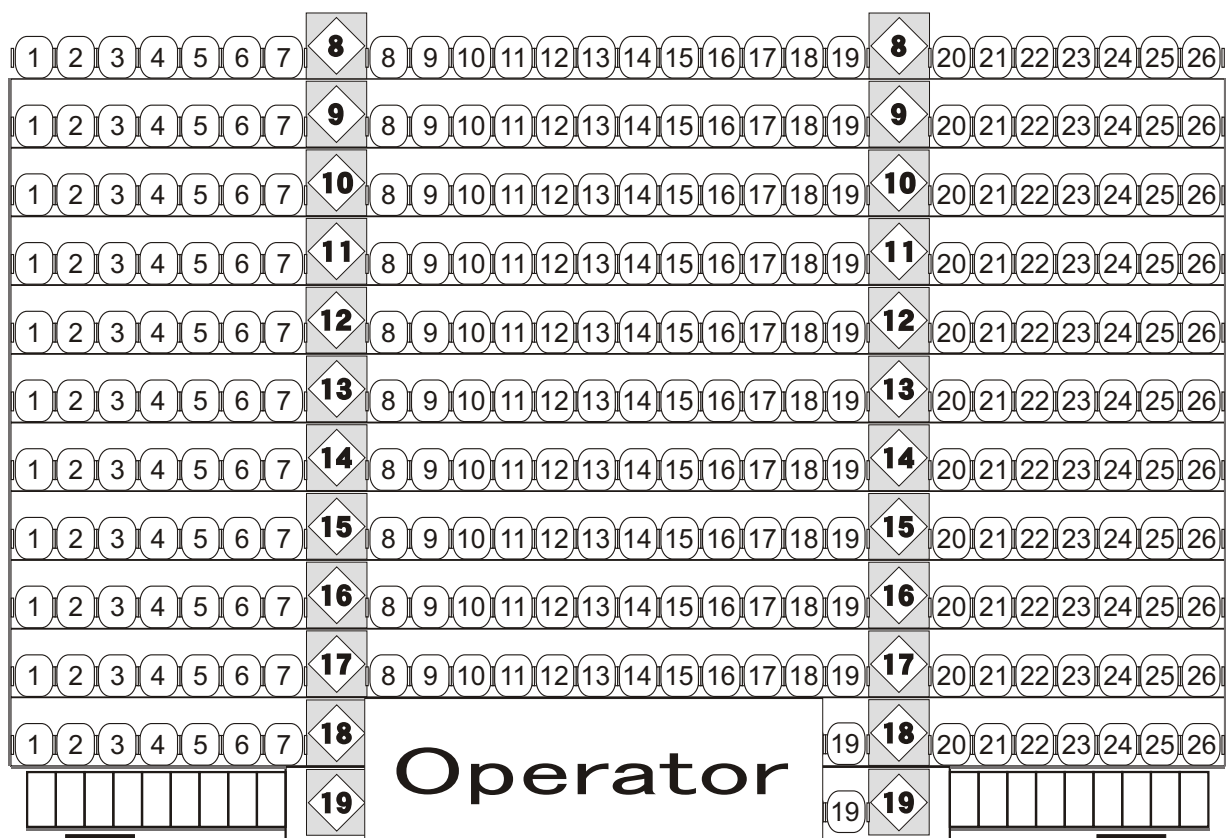

STAGE

2018年2月22日(木)~3月3日(土)

「熱帯男子」 客席図

この座席図は前売開始時に設定したものを掲載しております。
 実際の公演時には演出の都合、または公演収録用のカメラ設置等のため
 予告なく座席配置の一部を変更・削除する場合がございますので、
 予めご了承ください。