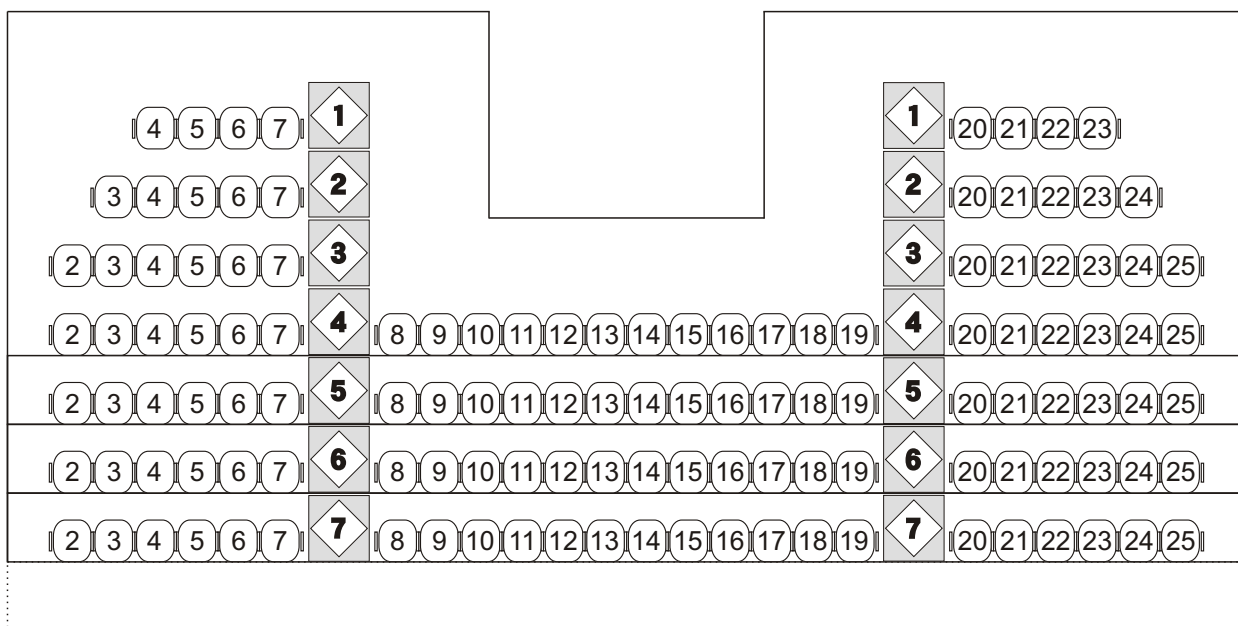

STAGE

2018年2月22日(木)~3月3日(土)

「熱帯男子」 客席図

この座席図は前売開始時に設定したものを掲載しております。
 実際の公演時には演出の都合、または公演収録用のカメラ設置等のため
 予告なく座席配置の一部を変更・削除する場合がございますので、
 予めご了承ください。