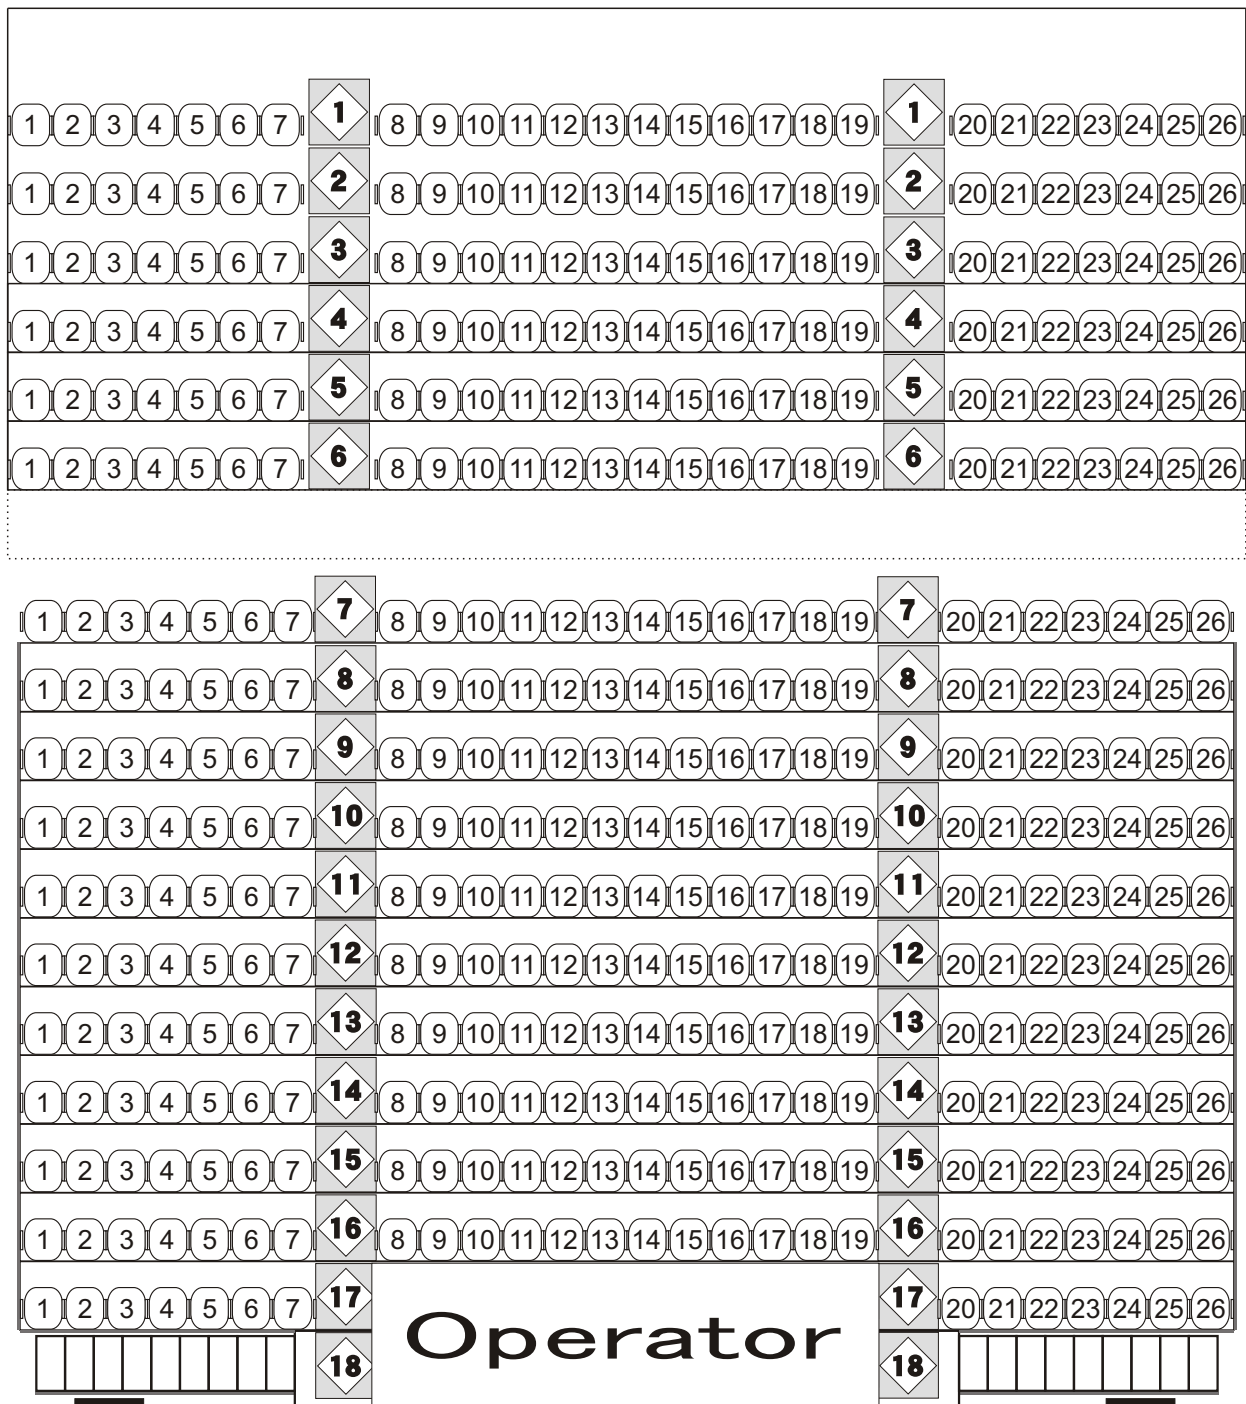

# STAGE

2017年 10月20日(金)~29日(日)  
 劇団ハロハロQカムパニー 第35回公演  
 『舞台版・声優に死す～other side～』 座席図  
 この座席図は前売販売開始時に設定したものを掲載しております。  
 実際の公演時には演出の都合、または公演収録用のカメラ設置等のため  
 予告なく座席配置の一部を変更・削除する場合がございますので、  
 予めご了承ください。