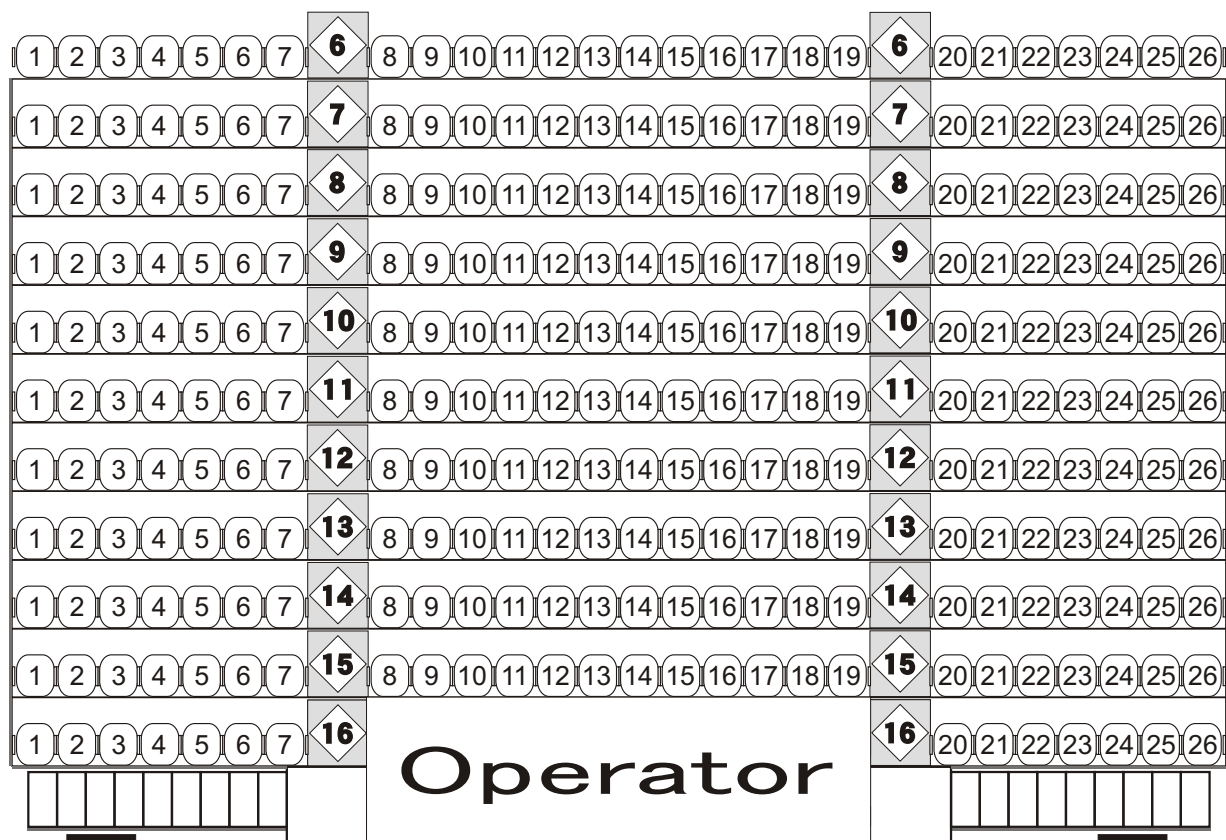

STAGE

2017年 9月27日(水)~10月 1日(日)
『岸和田少年愚連隊~あの頃のハートは今もある~』 座席図

この座席図は前売販売開始時に設定したものを掲載しております。
実際の公演時には演出の都合、または公演収録用のカメラ設置等のため
予告なく座席配置の一部を変更・削除する場合がございますので、
予めご了承ください。