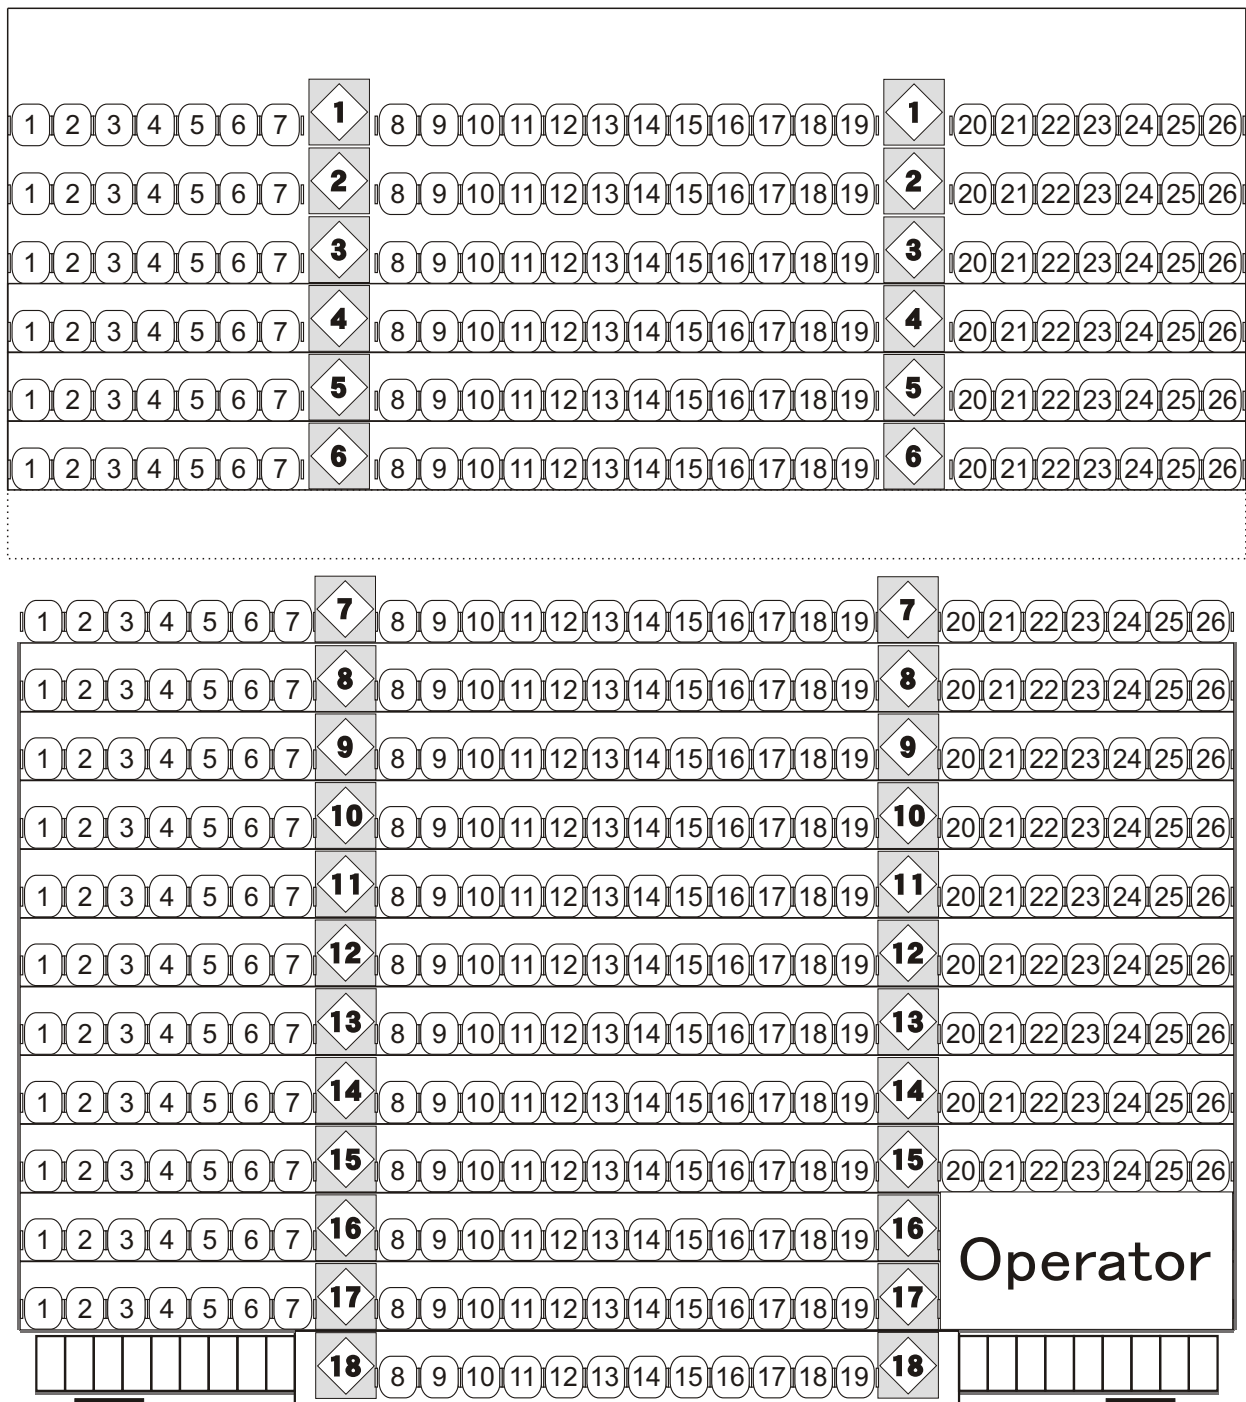

STAGE

2017年 10月5日(木)~15日(日)
演劇女子部『夢見るテレビジョン』 座席図

この座席図は前売販売開始時に設定したものを掲載しております。
 実際の公演時には演出の都合、または公演収録用のカメラ設置等のため
 予告なく座席配置の一部を変更・削除する場合がございますので、
 予めご了承ください。