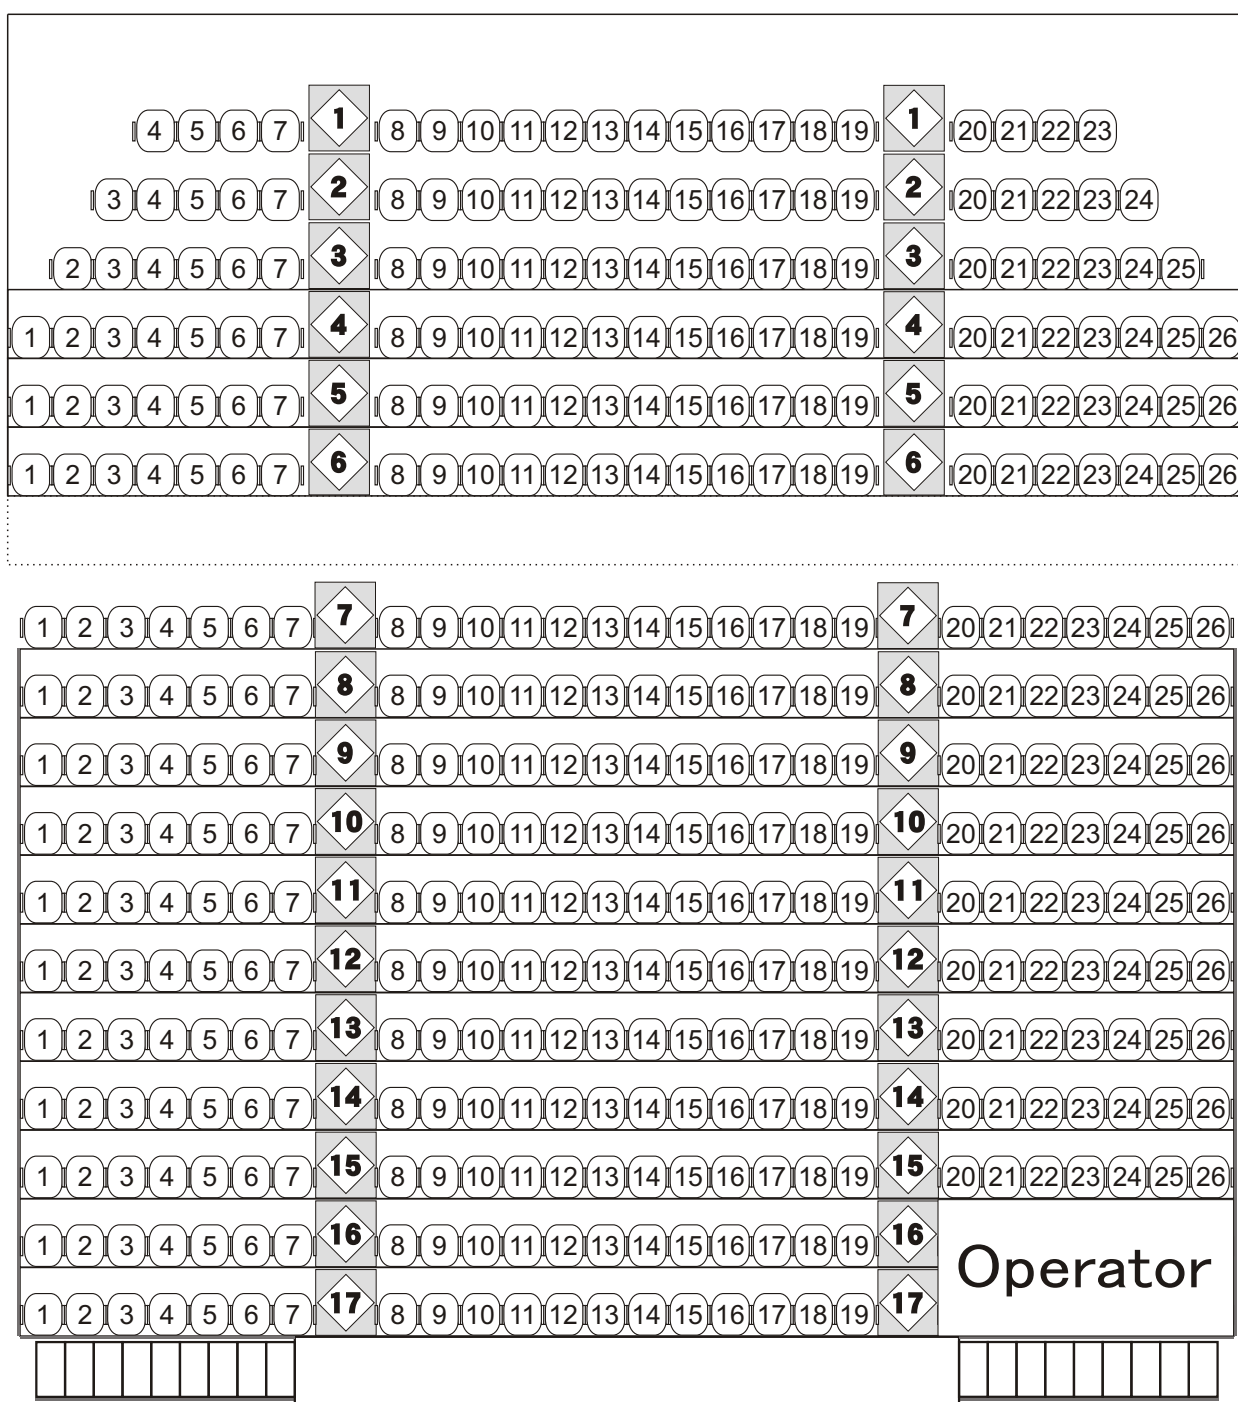

# STAGE

2017年11月19日(日)

## 『庄野真代 Domestic Mayo Line 2017 Concert in Tokyo』座席図

この座席図は前売販売開始時に設定したものを掲載しております。  
 実際の公演時には演出の都合、または公演収録用のカメラ設置等のため  
 予告なく座席配置の一部を変更・削除する場合がございますので、  
 予めご了承ください。