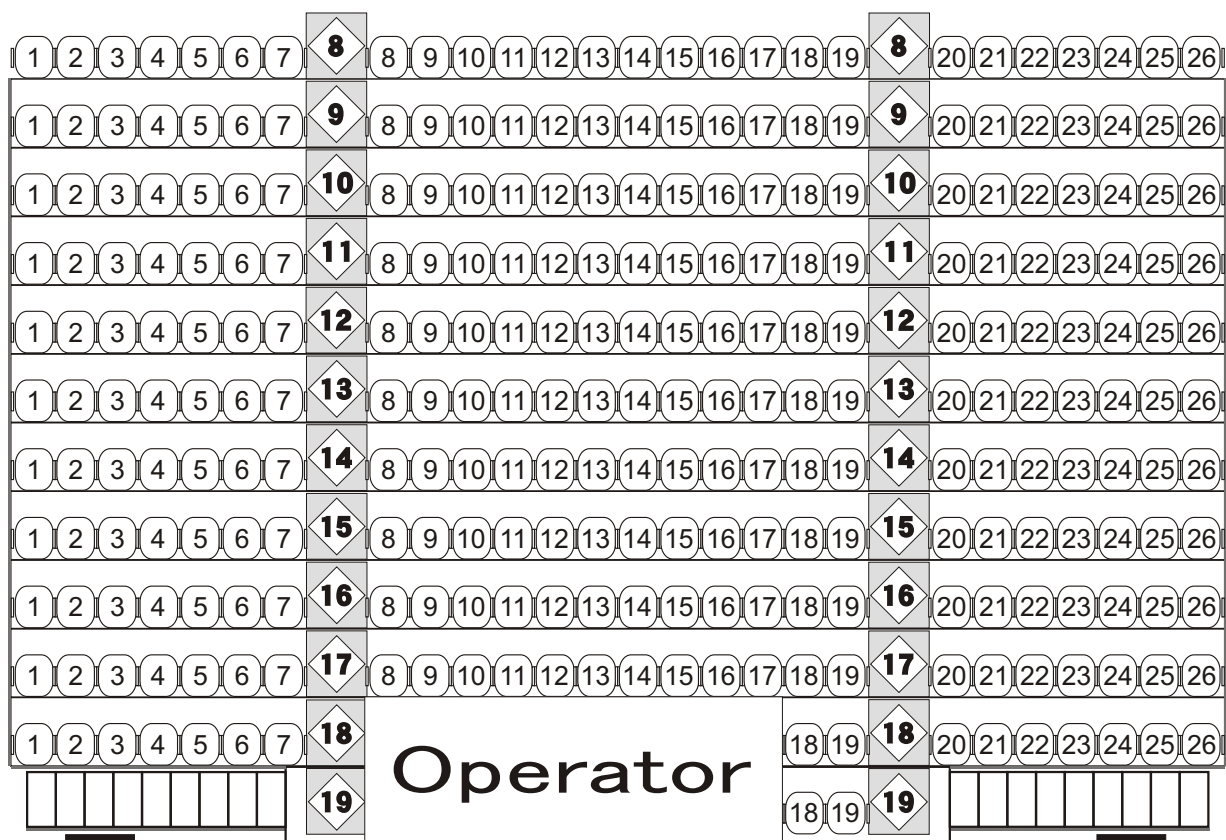

STAGE

2017年8月24日(木)～27日(日)
 ミュージカル「マリアと緑のプリンス」 座席図
 この座席図は前売開始時に設定したものを掲載しております。
 実際の公演時には演出の都合、または公演収録用のカメラ設置等のため
 予告なく座席配置の一部を変更・削除する場合がございますので、
 予めご了承ください。