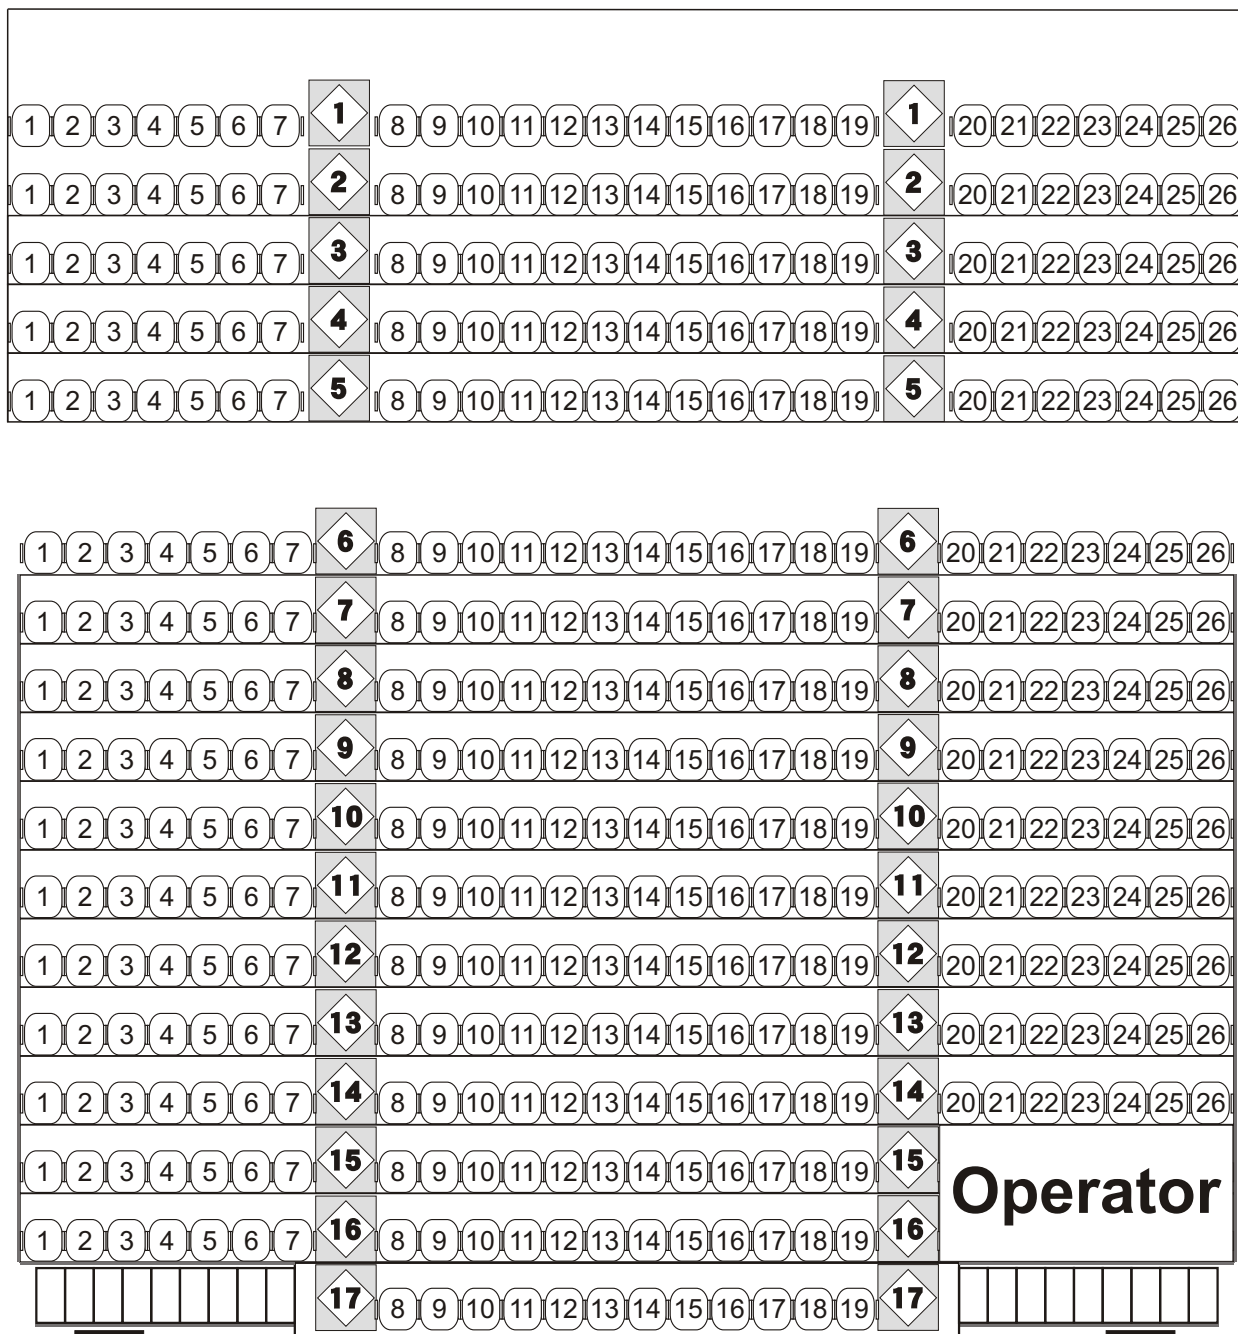

# STAGE

2017年 7月19日(水)~20日(木)  
 『非戦を選ぶ演劇人の会 ピースリーディング[vol.21]  
 引き返せない夏』 座席図

この座席図は前売販売開始時に設定したものを掲載しております。  
 実際の公演時には演出の都合、または公演収録用のカメラ設置等のため  
 予告なく座席配置の一部を変更・削除する場合がございますので、  
 予めご了承ください。