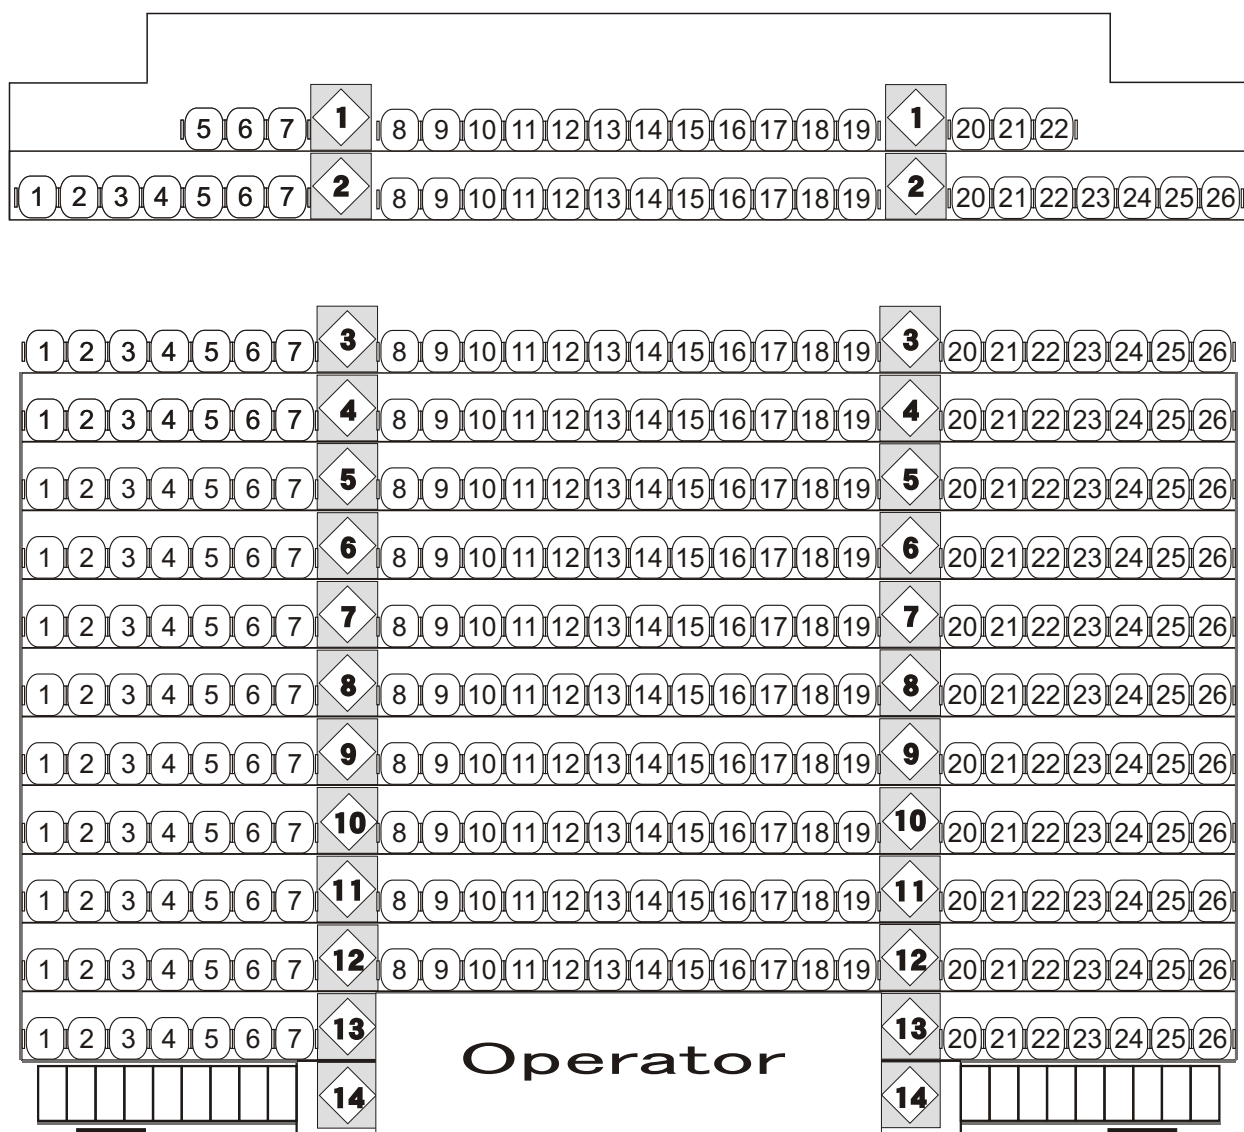

STAGE

2017年8月12日(土)~20日(日) 「昆虫戦士コンチュウジャー2」客席図

この座席図は前売開始時に設定したものを掲載しております。
 実際の公演時には演出の都合、または公演収録用のカメラ設置等のため
 予告なく座席配置の一部を変更・削除する場合がございますので、
 予めご了承ください。