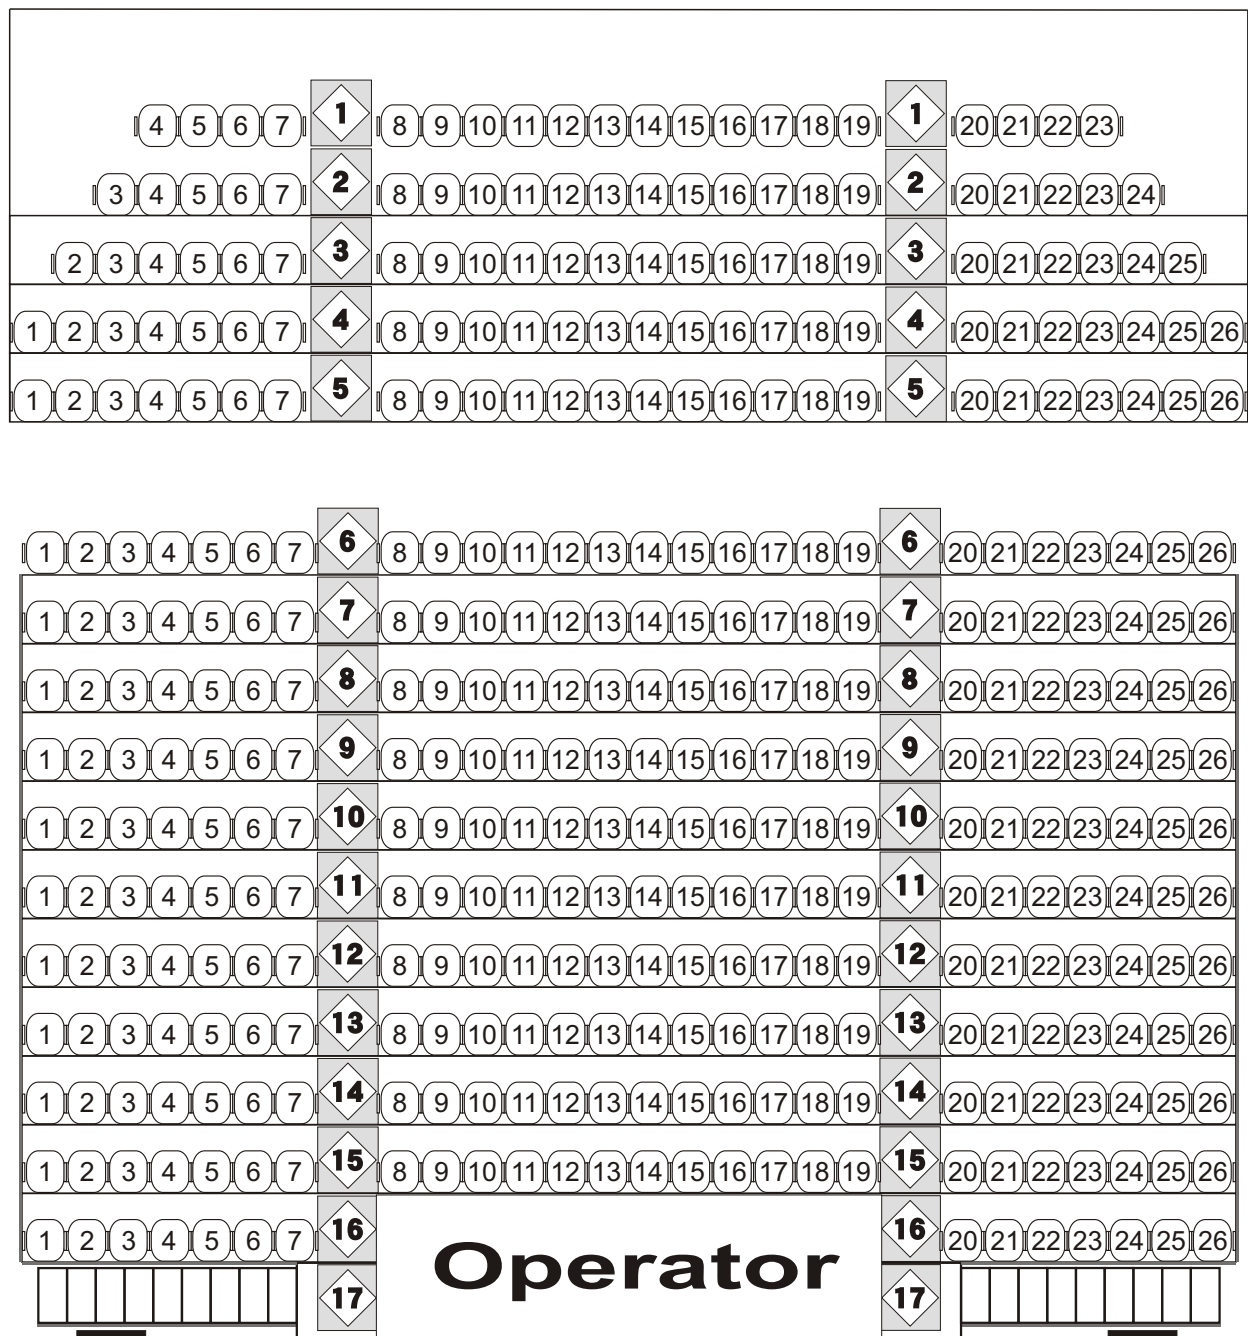

# STAGE

2017年 7月6日(木)~13日(木)  
ミュージカル『ソーオス!』座席図

この座席図は前売販売開始時に設定したものを掲載しております。  
実際の公演時には演出の都合、または公演収録用のカメラ設置等のため  
予告なく座席配置の一部を変更・削除する場合がございますので、  
予めご了承ください。